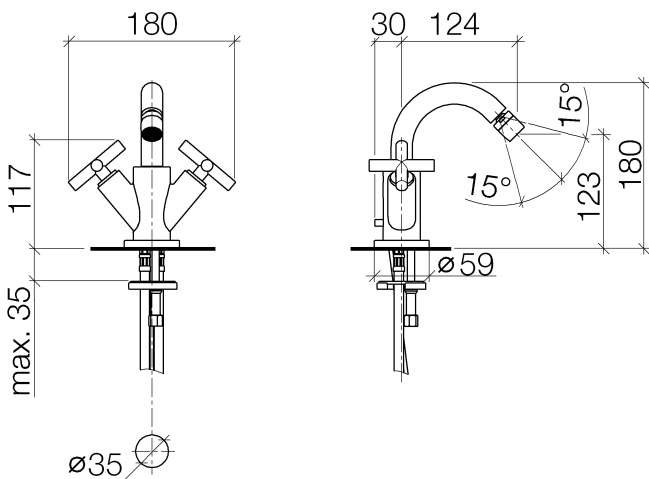

Биде - Tara.

Смеситель для биде на одно отверстие со сливным гарнитуром - чёрный матовый
 Артикульный номер: 24 510 892-33

- вылет 124 мм
- шаровой шарнир с углом поворота 15° (во всех направлениях)
- круглая обогащенная воздухом струя
- высота смесителя 180 мм
- высота до аэратора 123 мм
- диаметр сверлёного отверстия 35 мм
- розетка Ø 59 мм
- 2х напорный шланг М 10 х 1 винченный, испытанный на герметичность
- расход макс. 7 л/мин
- Группа смесителей согл. DIN 4109: 1

чёрный матовый

размерный чертеж

Все величины в мм / дюймах = мм x 0,0394