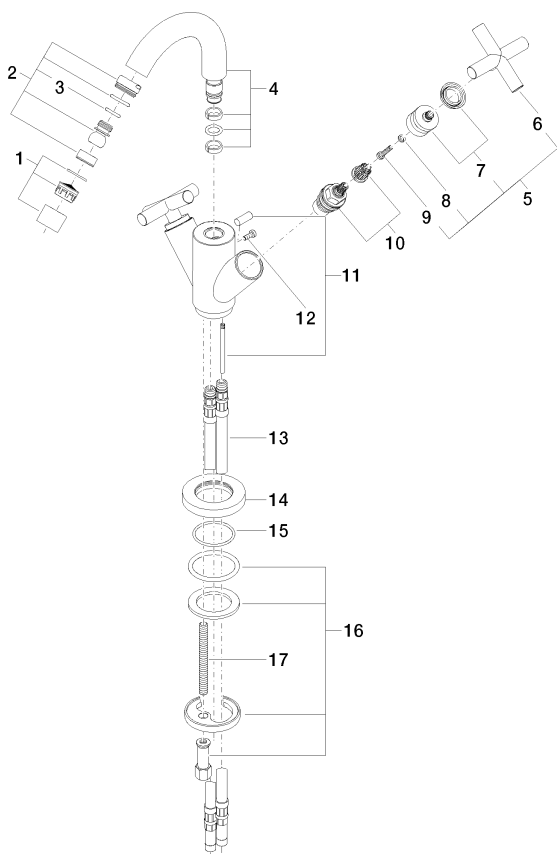

Биде - Tara.

Смеситель для биде на одно отверстие со сливным гарнитуром - чёрный матовый

Артикульный номер: 24 510 892-33

Спецификация запасных частей

18 Abblaufgarnitur 04.11.01.001.00-R

№	Артикульный №	Наименование	Расходуемое кол-во
1	90 23 01 004 05-33	Аэратор 7,0 л/мин. - чёрный матовый	1
2	04 21 40 007 00-33	шарнир 27,5 x 26,5 x 28 мм - чёрный матовый	1
3	09 14 10 011 90	O-Ring EPDM 70 11,0 x 2,5 мм -	1
4	90 28 22 216 00-33		1
5	04 20 89 010 00-33	Ручка 70 x 70 x 43 мм - чёрный матовый	2
6	09 20 89 010-33	Ручка 70 x 70 x 22,5 мм - чёрный матовый	2
7	90 12 12 007 00-33	Ручка Ø 29 x 26 мм - чёрный матовый	2
8	09 30 11 029 90	Подключение Ø 4 -	2
9	09 30 30 075 90	Крепление M4 x 20 мм -	2
10	90 90 03 151 00 90	Деталь верх заправление вправо 1/2"	2
11	04 20 89 035 80-33	Тяга 64,9 x 399,3 x 7 мм - чёрный матовый	1
12	09 30 30 054 90	Крепление M4 x 10 мм -	1
13	04 30 04 016 00 90	Напорный шланг M10x1 x 420 мм -	2
14	09 28 10 132-33	крышка Ø 59 x Ø 35 x 9 мм - чёрный матовый	1
15	09 14 10 134 90	O-Ring 35,2 x 2,2 мм -	1
16	04 30 11 038 00 90	Крепление Ø 52 x 1,5 мм -	1
17	09 31 11 011 90	Крепление M8 x 80 мм -	1
18	04 11 01 001 00-33	Сливной гарнитур 1 1/4" - чёрный матовый	1