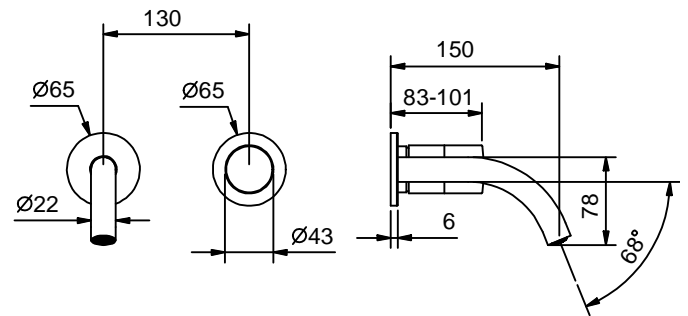

APT. S009SB+M011A

Смеситель из стены для раковины

- вылет 15 см
- без ручки
- ограничитель потока воды до 5 л/мин при 3 бар
- впуски 1/2"
- без донного клапана
- Звукоизолированные

ручки заказываются отдельно,
см. раздел "Ручки"

Наружная часть

Отделки:

- Хром 65 02 S009SB
- Черный матовый 65 13 S009SB

Внутренняя часть

Отделки:

- 44 00 M011A

сертификаты:

leadfree