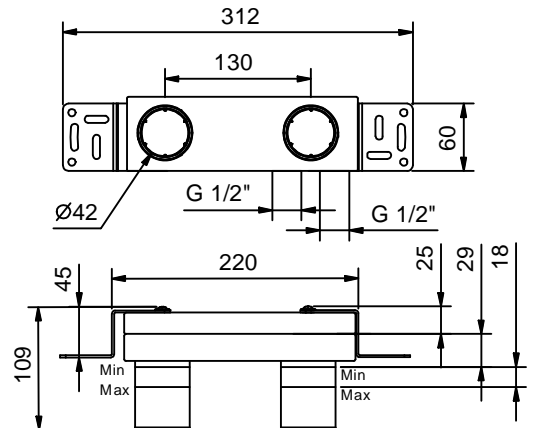

APT. S009SB+M011A

Смеситель из стены для раковины

- вылет 15 см
- без ручки
- ограничитель потока воды до 5 л/мин при 3 бар
- впуски 1/2"
- без донного клапана
- Звукоизолированные

ручки заказываются отдельно,
см. раздел "Ручки"

Наружная часть

Отделки:

- Хром 65 02 S009SB
- Черный матовый 65 13 S009SB

Внутренняя часть

Отделки:

- 44 00 M011A

сертификаты:

leadfree