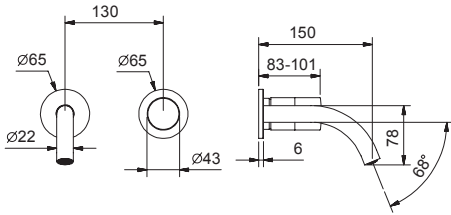

ART. S009SB+M011A - Miscelatore lavabo da parete / Wall-mount washbasin mixer / Mitigeur lavabo mural

N°	Codice / Code	Descrizione / Description / Désignation
1	90 __ Q435	Cappuccio coprighiera Nut-ring cap Capouchon sous manette
2	90 00 Q108	Ghiera bloccaggio per cartuccia lavabo Locking ring for washbasin cartridge Écrou de serrage pour cartouche de lavabo
3	90 00 A570	Cartuccia Ø 35 mm Ø 35 mm cartridge Cartouche Ø 35 mm
4	90 __ Q436	Canotto porta cartuccia con chiave Cartridge sleeve with key Manchon support cartouche avec clé
4A	90 00 Q352	Chiave bloccaggio cannotti Sleeve-locking key Clé d'arrêt manchons
5	90 __ Q017	Rosone con O-ring per miscelatore Backplate with O-ring for mixer Rosace avec O-ring pour mitigeur

6	90 __ Q441	Rosone per bocca Backplate for spout Rosace pour bec
7	90 __ Q438	Bocca lavabo da parete - 15 cm Wall-mount washbasin spout - 15 cm Bec lavabo mural - 15 cm
7A	90 00 9793	Aeratore M18,5x1 con chiave di smontaggio Aerator M18,5x1 with disassembly key Aérateur M18,5x1 avec clé pour démontage
8	90 00 Q439	Kit con O-ring, vite e grano Kit with O-ring, screw and locking screw Kit avec O-ring, vis et vis d'arrêt