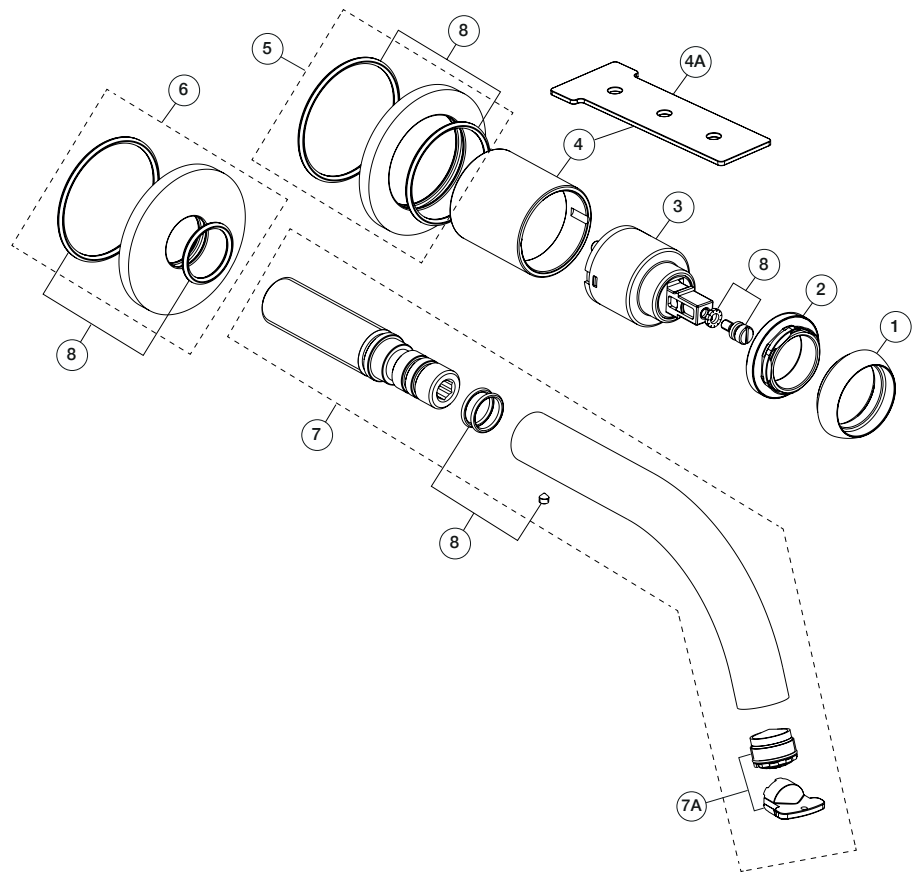

ART. S009SB+M011A - Miscelatore lavabo da parete / Wall-mount washbasin mixer / Mitigeur lavabo mural

N°	Codice / Code	Descrizione / Description / Désignation
1	90 __ Q435	Cappuccio coprighiera Nut-ring cap Capouchon sous manette
2	90 00 Q108	Ghiera bloccaggio per cartuccia lavabo Locking ring for washbasin cartridge Écrou de serrage pour cartouche de lavabo
3	90 00 A570	Cartuccia Ø 35 mm Ø 35 mm cartridge Cartouche Ø 35 mm
4	90 __ Q436	Canotto porta cartuccia con chiave Cartridge sleeve with key Manchon support cartouche avec clé
4A	90 00 Q352	Chiave bloccaggio cannotti Sleeve-locking key Clé d'arrêt manchons
5	90 __ Q017	Rosone con O-ring per miscelatore Backplate with O-ring for mixer Rosace avec O-ring pour mitigeur

6	90 __ Q441	Rosone per bocca Backplate for spout Rosace pour bec
7	90 __ Q438	Bocca lavabo da parete - 15 cm Wall-mount washbasin spout - 15 cm Bec lavabo mural - 15 cm
7A	90 00 9793	Aeratore M18,5x1 con chiave di smontaggio Aerator M18,5x1 with disassembly key Aérateur M18,5x1 avec clé pour démontage
8	90 00 Q439	Kit con O-ring, vite e grano Kit with O-ring, screw and locking screw Kit avec O-ring, vis et vis d'arrêt

-- **Questo codice alfanumerico indica la finitura o il materiale**
 This alphanumeric code indicates the finish or raw material
 Ce code alphanumérique indique la finition ou le matériel