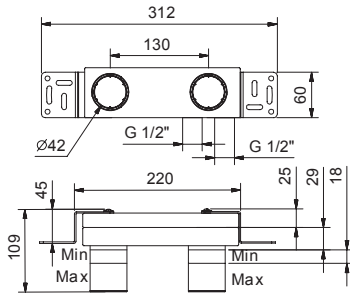

ART. S009SB+M011A - Miscelatore lavabo da parete / Wall-mount washbasin mixer / Mitigeur lavabo mural

N°	Codice / Code	Descrizione / Description / Désignation
1	90 __ Q435	Cappuccio coprighiera Nut-ring cap Capouchon sous manette
2	90 00 Q108	Ghiera bloccaggio per cartuccia lavabo Locking ring for washbasin cartridge Écrou de serrage pour cartouche de lavabo
3	90 00 A570	Cartuccia Ø 35 mm Ø 35 mm cartridge Cartouche Ø 35 mm
4	90 __ Q436	Canotto porta cartuccia con chiave Cartridge sleeve with key Manchon support cartouche avec clé
4A	90 00 Q352	Chiave bloccaggio cannotti Sleeve-locking key Clé d'arrêt manchons
5	90 __ Q017	Rosone con O-ring per miscelatore Backplate with O-ring for mixer Rosace avec O-ring pour mitigeur

6	90 __ Q441	Rosone per bocca Backplate for spout Rosace pour bec
7	90 __ Q438	Bocca lavabo da parete - 15 cm Wall-mount washbasin spout - 15 cm Bec lavabo mural - 15 cm
7A	90 00 9793	Aeratore M18,5x1 con chiave di smontaggio Aerator M18,5x1 with disassembly key Aérateur M18,5x1 avec clé pour démontage
8	90 00 Q439	Kit con O-ring, vite e grano Kit with O-ring, screw and locking screw Kit avec O-ring, vis et vis d'arrêt