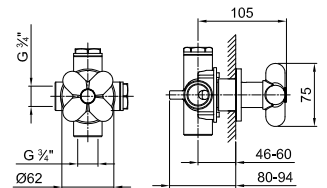

**АРТ. 0690В+6090А**

**Запорный вентиль 3/4"**

- ручка
- картридж керамический 90°
- впуски 3/4"
- Звукоизолированные

**Наружная часть**

**Отделки:**

- Хром 60 02 0690В
- Черный матовый 60 13 0690В
- Белый матовый 60 29 0690В
- Красный -Хром 60 06 0690В02

**Внутренняя часть**

**Отделки:**

- 19 00 6090А

0,5	25
1	47
2	58
3	67
4	75

Проект:

Комната:

Дата:

Комментарии: