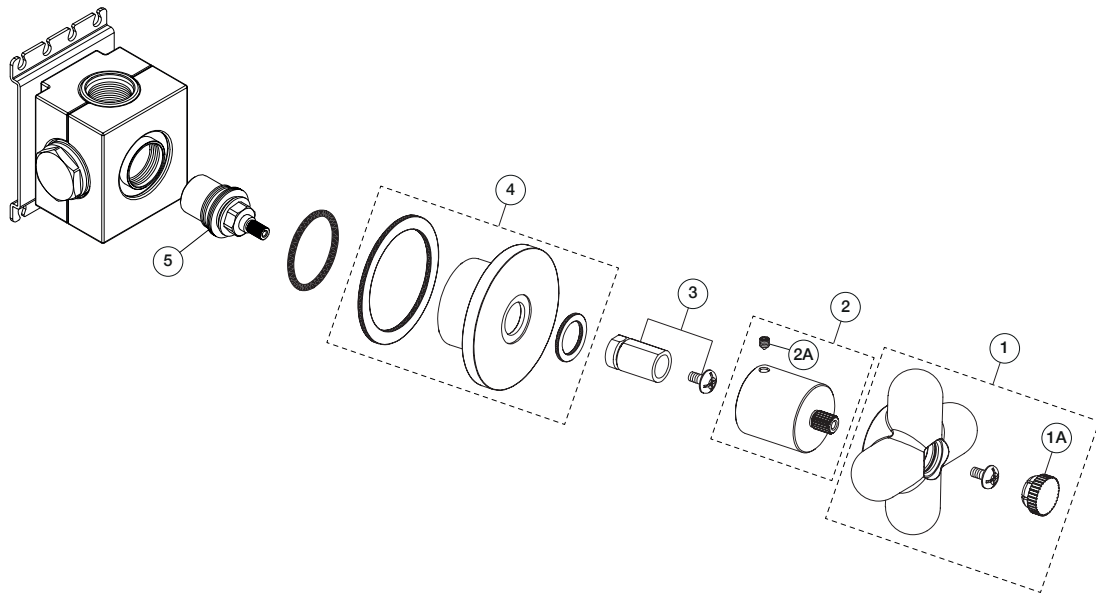

FANTINI
RUBINETTI

I BALOCCHI

ART. 0690B+6090A - Rubinetto di arresto 3/4" / 3/4" stop valve / Robinet d'arrêt 3/4"

N°	Codice / Code	Descrizione / Description / Désignaton
1	60 __ 0049	Maniglia I Balocchi I Balocchi handle Manette I Balocchi
1A	90 00 0951	Placchetta Cover screw Plaquette
2	90 __ Q693	Supporto maniglia Handle holder Support pour manette
2A	90 00 9433	Grano M4x5 Locking screw M4x5 Vis de blocage M4x5
3	90 00 9659	Adattatore per maniglia Handle's adaptor Adaptateur pour manette
4	90 __ Q694	Piastra per rubinetto di arresto Cover plate for stop valve Plaque pour robinet d'arrêt
5	90 00 9493	Vitone ceramico 3/4" destro 3/4" right ceramic cartridge Tête céramique droite 3/4"

-- Questo codice alfanumerico indica la finitura o il materiale
This alphanumeric code indicates the finish or raw material
Ce code alphanumerique indique la finition ou le materiel