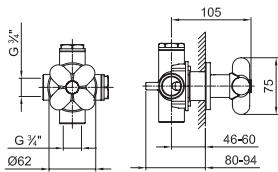

FANTINI
RUBINETTI

I BALOCCHI

ART. 0690B+6090A - Rubinetto di arresto 3/4" / 3/4" stop valve / Robinet d'arrêt 3/4"

N°	Codice / Code	Descrizione / Description / Désignaton
1	60 __ 0049	Maniglia I Balocchi I Balocchi handle Manette I Balocchi
1A	90 00 0951	Placchetta Cover screw Plaquette
2	90 __ Q693	Supporto maniglia Handle holder Support pour manette
2A	90 00 9433	Grano M4x5 Locking screw M4x5 Vis de blocage M4x5
3	90 00 9659	Adattatore per maniglia Handle's adaptor Adaptateur pour manette
4	90 __ Q694	Piastra per rubinetto di arresto Cover plate for stop valve Plaque pour robinet d'arrêt
5	90 00 9493	Vitone ceramico 3/4" destro 3/4" right ceramic cartridge Tête céramique droite 3/4"