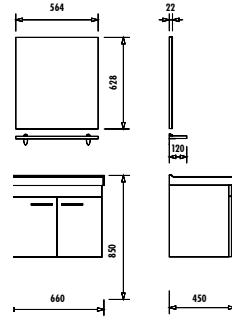

Bello 65 Takım (Üst Modül Ayna+Etajer)