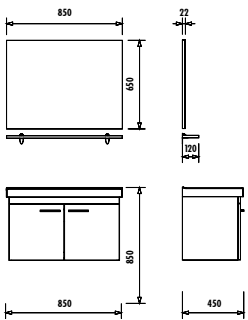

TEKNİK ÇİZİM

ÖZELLİKLER

Bello 85 Takım (Üst Modül Ayna+Etajer)