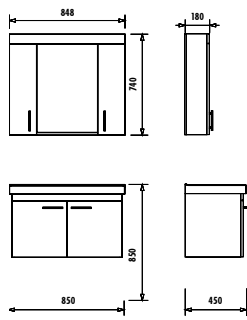

Bello 85 Takım (Üst Modül Dolap Ayna)