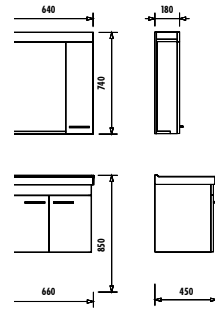

Bello 65 Takım (Üst Modül Dolap Ayna)