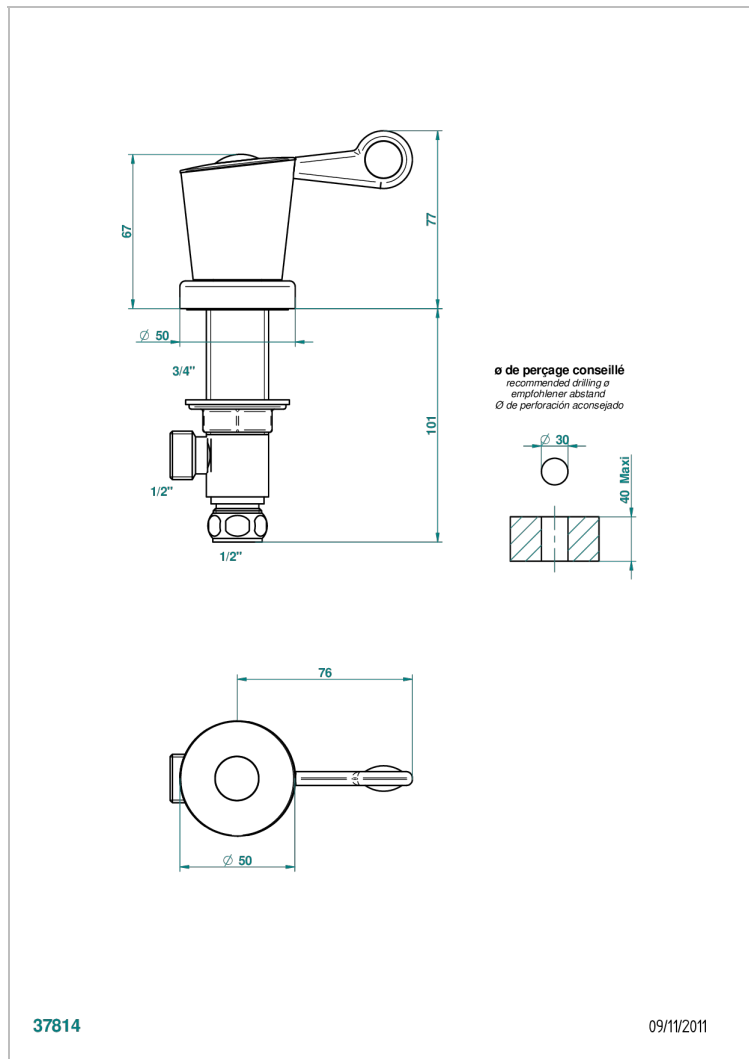

# БАГАТЕЛЬ С ЧЕРНЫМ КАМНЕМ И РУКОЯТКАМИ

U3F-35/C

Вентиль 1/2" наобртный для холодной воды

THG<sup>®</sup>  
PARIS

## ХАРАКТЕРИСТИКИ

- Багатель с чёрным камнем и рукоятками
- Вентиль 1/2" наобртный для холодной воды