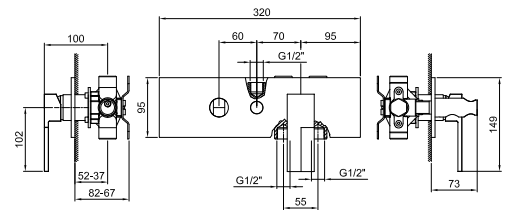

АРТ. 3384SB+3384А

Встраиваемый смеситель для душа

- без ручки
- автоматический переключатель на 2 потока
- ручная лейка SUN
- шланговое подключение с держателем для ручной лейки
- гибкий шланг 150 см ПВХ
- впуски 1/2"
- Звукоизолированные

(а) ручка 3349 заказывается отдельно см раздел "Ручки"

Наружная часть

Отделки:

☐ Хром 38 02 3384SB

Внутренняя часть

Отделки:

☐ Хром 19 02 3384А

Проект:

Комната:

Дата:

Комментарии:

0,5	9	0,5	*
1	19	1	16
2	23	2	20
3	27	3	23
4	30	4	26

0,5	5
1	11
2	13
3	15
4	17

сертификаты: