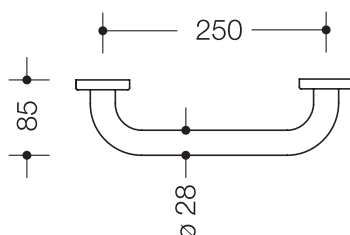

Abmessungen in mm

Farbe

98

Technische Änderungen vorbehalten, 07.03.2022

HEWI Heinrich Wilke GmbH
Postfach 1260
D-34442 Bad Arolsen

Telefon: +49 5691 82-0
Telefax: +49 5691 82-319

info@hewi.de
www.hewi.com