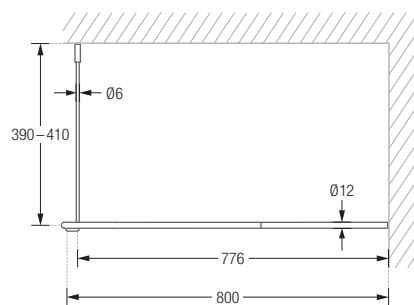

DUSCHVORHANGSTANGEN GEBOGEN ZUR VERSCHRAUBUNG

DUSCHVORHANGSTANGEN GEBOGEN ZUR VERSCHRAUBUNG

Gebogene Duschvorhangstangen in verlängerter Halbkreisform.
Inklusive eines Durchschleuderträgers zur senkrechten Deckenabhängung
in 40 cm Länge, mit Justiermöglichkeit ± 10 mm. Abhängung mit Metallsäge
individuell einkürzbar. Edelstahl massiv, seidig-matt handgeschliffen.

Auch in individuellen Maßen erhältlich.

DR500HD800 100 x 80 cm.

DR500HD1000 100 x 100 cm.

Produktbeispiel DR500HD800 Seitenansicht:

Produktbeispiel DR500HD800 Draufsicht: