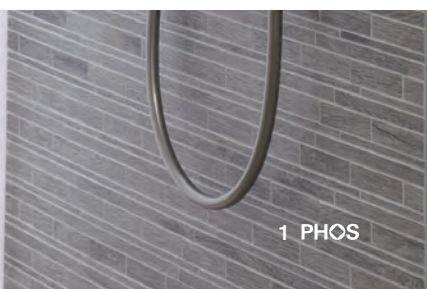

DUSCHVORHANGSTANGEN GEBOGEN ZUR VERSCHRAUBUNG

DUSCHVORHANGSTANGEN GEBOGEN ZUR VERSCHRAUBUNG

Gebogene Duschvorhangstangen in verlängerter Halbkreisform.
Inklusive eines Durchschleuderträgers zur senkrechten Deckenabhängung
in 40 cm Länge, mit Justiermöglichkeit ± 10 mm. Abhängung mit Metallsäge
individuell einkürzbar. Edelstahl massiv, seidig-matt handgeschliffen.

Auch in individuellen Maßen erhältlich.

DR500HD800 100 x 80 cm.

DR500HD1000 100 x 100 cm.

Produktbeispiel DR500HD800 Seitenansicht:

Produktbeispiel DR500HD800 Draufsicht: