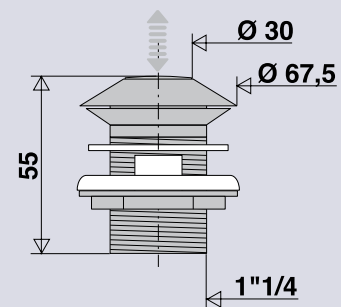

BONDE DE LAVABO LAITON MASSIF CHROME

122000 digiclic avec lanterne

CARACTERISTIQUES

- Bonde laiton chromé h 55 mm
- Clapet Digiclic recouvrant
- Avec lanterne pour trop-plein

PERFORMANCES

- Encombrement sous lavabo : **55 mm**
- Serrage : **30 à 40 mm**
- Débit : **19L/mn**

CONDITIONNEMENT

- Packaging : boîte imprimée
- Dimensions (mm) : **70 x 70 x 90**
- Parcel unit : **x 1**

PRODUCT REFERENCE

122000 000 00

EAN CODE

3364549201821

SPECIFICATIONS

AVANTAGES