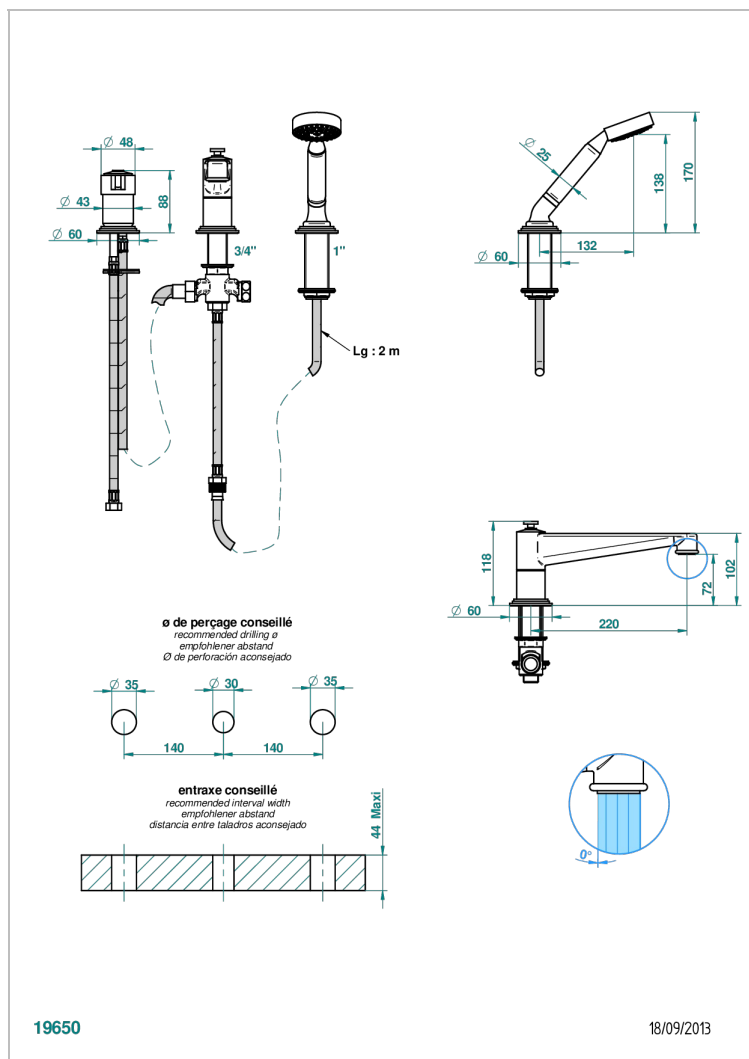

FAUBOURG - БЕЛЫЙ ФАРФОР - С РУКОЯТКАМИ

THG®
PARIS

G2J-113BSG

Смеситель устанавливаемый на борту ванны на 3 отверстия, переключатель, излив СУПЕР ГОЛИАФ, ручной душ и керамический смеситель

ХАРАКТЕРИСТИКИ

- Faubourg - белый фарфор - с рукоятками
- Смеситель устанавливаемый на борту ванны на 3 отверстия, переключатель, излив СУПЕР ГОЛИАФ, ручной душ и керамический смеситель

ТЕХНИЧЕСКИЕ ХАРАКТЕРИСТИКИ

- Recommandé : 3 bars (max. 5 bars) - Advised : 43,5 psi (max. 72 psi)
- Bec : 25 l/min à 3 bars - Douchette : 9,5 l/min à 3 bars
- Spout : 6.6 gpm at 43.5 psi - Handshower : 2.5 gpm at 43.5 psi