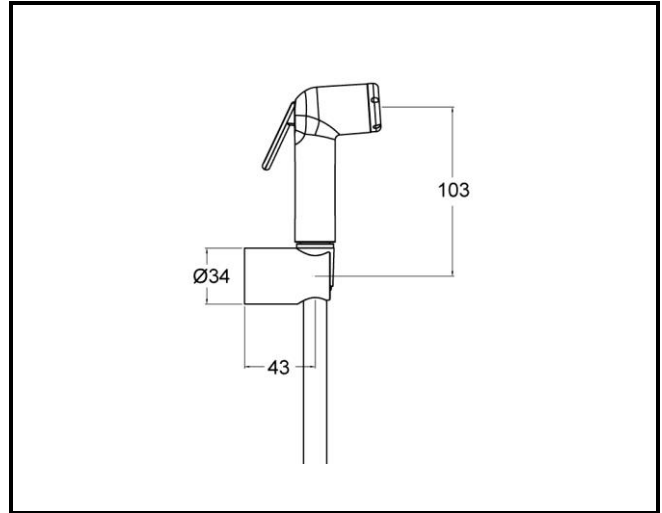

ARTICOLO / Item
Artículo / Article

09024/DC

VARIANTI / Other versions
Otras opciones / Autres options

Doccetta shut-off c/flessibile PVC e supporto a muro.
 Shut-off shower with PVC flexible hose and wall fixing.
 Shut-off teleducha con flexo en PVC y soporte mural.
 Douchette shut-off avec flexible PVC.

IT

COMPOSIZIONE

- Doccetta in ABS cromato con leva di azionamento
- Blocco per apertura continua
- Supporto a parete
- Flessibile in PVC finitura cromo 1/2". Lunghezza 120 cm
- Limitatore di portata

CARATTERISTICHE FUNZIONALI

Portata: 4 l/min (con limitatore)
Pressione di alimentazione: Min 1 – max 7 bar

EN

COMPOSITION

- Shower hand in chromed ABS, lever operated
- Stop-system for continuous flow
- Wall support
- Flexible hose in PVC, 120cm, 1/2" female. Chrome finishing
- Flow limiter

OPERATING CHARACTERISTICS

Flow rate: 4 l/min (with flow limiter)
Operating pressure: Min 1 – max 7 bar

ES

COMPOSICIÓN

- Teleducha shut-off in ABS cromado, con palanca
- Bloqueo para descarga continua
- Soporte mural
- Flexo PVC 120 cm, 1/2" cromado
- Limitador de caudal