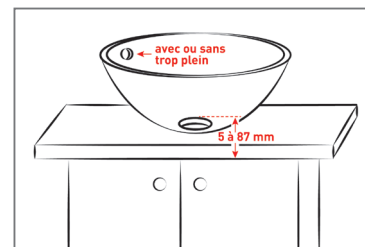

BONDE POUR VASQUE ET LAVABO

121900

bonde universelle Cut & Click

CARACTERISTIQUES

- → Clapet inox digiclic ou fixe
- → Corps recoupable à dimension
- → Lanterne désoperculable = avec ou sans trop plein
- → Cache filetage ABS chromé

PERFORMANCES

- Encombrement sous lavabo : **53 mm**
- Serrage : **5 à 87 mm**
- Débit : **30l/mn**

CONDITIONNEMENT

- Packaging : **sachet**
- Dimensions [mm] : **180 x 300**
- Colisage : **x 1**

REFERENCE PRODUCT

121900 000 00

SPECIFICATIONS

AVANTAGES

Convient pour tout type de vasque ou lavabo

Rapide à installer avec ou sans trop-plein

EAN CODE

3364549275037

cache filetage ABS chromé

Tous nos produits sur
www.valentin.fr

Valentin logo featuring a stylized 'V' with a flame.