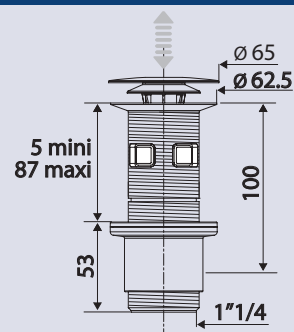

PERFORMANCES

- Encombrement sous lavabo : **53 mm**
- Serrage : **5 à 87 mm**
- Débit : **30l/mn**

CONDITIONNEMENT

- Packaging : **sachet**
- Dimensions [mm] : **180 x 300**
- Colisage : **x 1**

REFERENCE PRODUCT

121900 000 00

SPECIFICATIONS

AVANTAGES

Convient pour tout type de vasque ou lavabo

Rapide à installer avec ou sans trop-plein

EAN CODE

3364549275037

clapet inox digiclic ou fixe