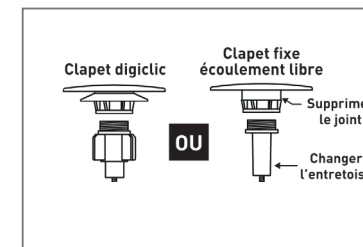

BONDE POUR VASQUE ET LAVABO

121900

bonde universelle Cut & Click

CARACTERISTIQUES

- Clapet inox digiclic ou fixe
- Corps recoupable à dimension
- Lanterne désoperculable = avec ou sans trop plein
- Cache filetage ABS chromé

PERFORMANCES

- Encombrement sous lavabo : **53 mm**
- Serrage : **5 à 87 mm**
- Débit : **30l/mn**

CONDITIONNEMENT

- Packaging : **sachet**
- Dimensions [mm] : **180 x 300**
- Colisage : **x 1**

REFERENCE PRODUCT

universelle : recoupable

démontable par dévissage du clapet

lanterne désoperculable : avec ou sans trop-plein

cache filetage ABS chromé

Tous nos produits sur
www.valentin.fr

Valentin logo featuring a stylized 'V' with a flame.