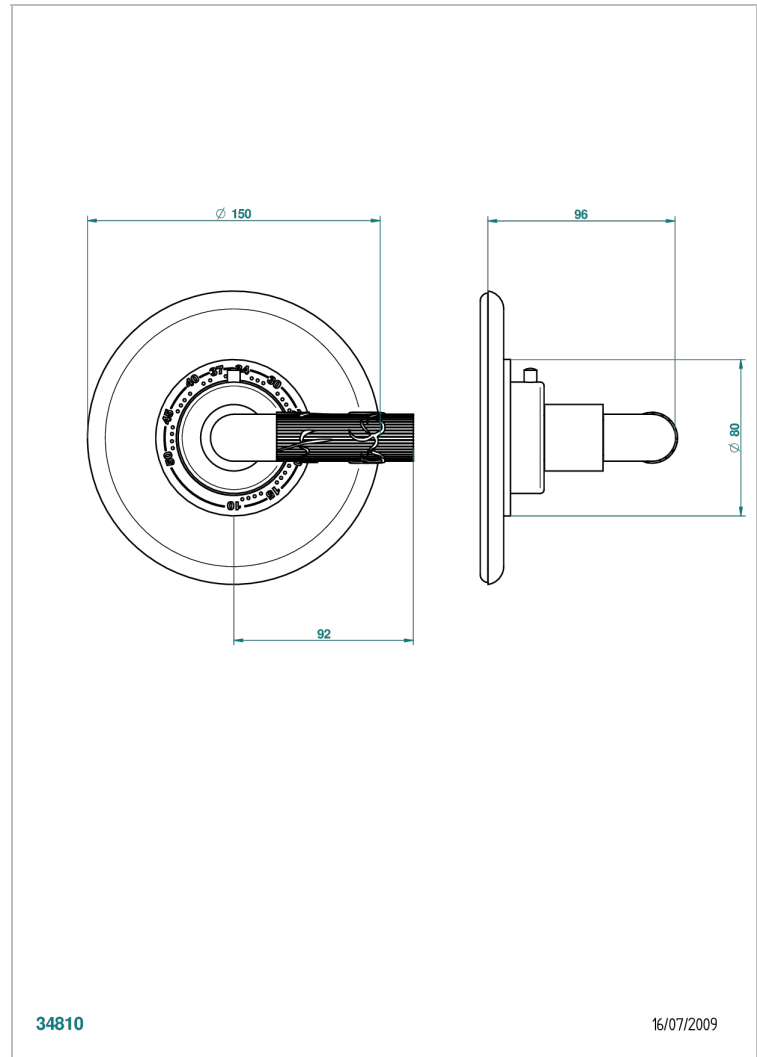

ВАМБОУ С ЧЕРНЫМ ХРУСТАЛЕМ

A33-15EN16EM

Ручка регулировки для термостата EUROTHERM N°8105N, 8200N, 8300

THG[®]
PARIS

ХАРАКТЕРИСТИКИ

- Bambou с чёрным хрусталём
- Ручка регулировки для термостата EUROTHERM N°8105N, 8200N, 8300

СВЯЗАННЫЕ ТОВАРНЫЕ ПОЗИЦИИ

- Ref. G00-8105N Термостат 1/2" EUROTHERM - 28 л/мин с восковым картриджом
- Ref. G00-8200N Термостат 3/4" EUROTHERM - 80 л/мин

ДОСТУПНЫЕ ВАРИАНТЫ ПОКРЫТИЙ

Blush PVD - H62
Graphite PVD - H64
Matt Umber PVD - H67
Matt blush PVD - H60
Matt graphite PVD - H65
Umber PVD - H66