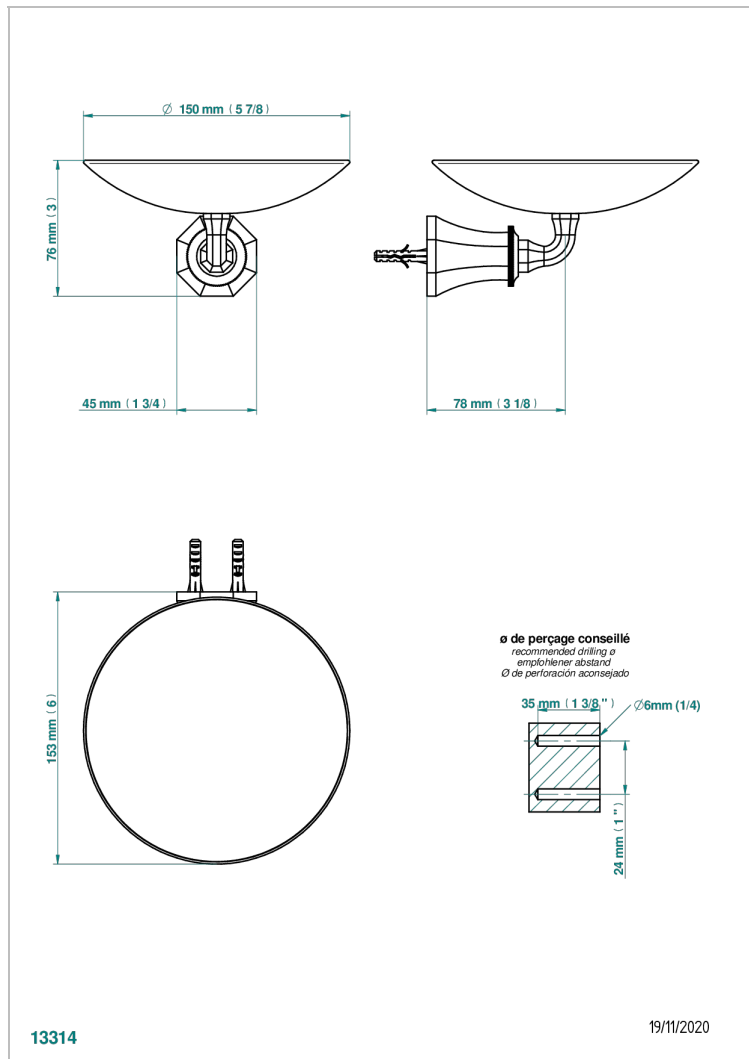

TRADITION С РУКОЯТКАМИ

A58-546GM

Мыльница настенная, диаметр : 150 мм

THG[®]
PARIS

ХАРАКТЕРИСТИКИ

- Tradition с рукоятками
- Мыльница настенная, диаметр : 150 мм

ДОСТУПНЫЕ ВАРИАНТЫ ПОКРЫТИЙ

Blush PVD - H62
Graphite PVD - H64
Matt Umber PVD - H67
Matt blush PVD - H60
Matt graphite PVD - H65
Umber PVD - H66

Аранья (чёрный никель) - D24
Бронза - D01
Золото - F01
Матовая красная старинная медь - H07
Матовое золото - F07
Матовое светлое золото - F31

Матовый никель - C01
Матовый хром - C02
Никель - B01
Покрытие PVD бронза - F33
Покрытие PVD золотистый цвет - H52
Покрытие PVD латунь - H49