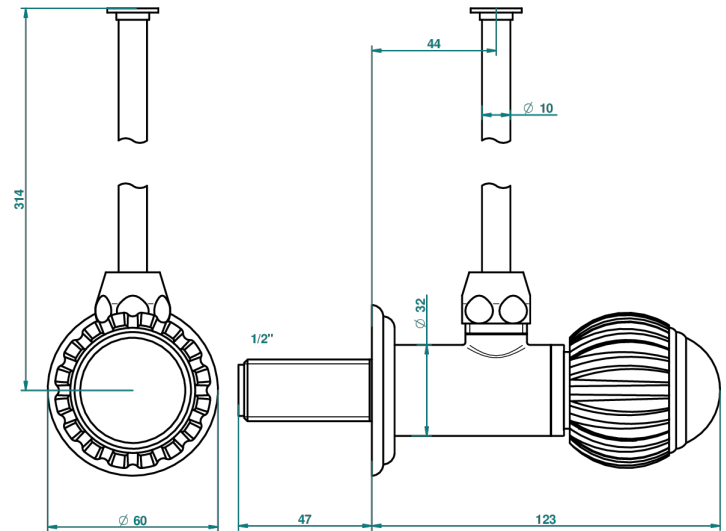

VOGUE С МАЛАХИТОМ

A8M-181/S

Кран запорный 1/2" стильный регулируемый с 30 см трубкой

THG[®]
PARIS

34611

07/07/2009

ХАРАКТЕРИСТИКИ

- Vogue с малахитом
- Кран запорный 1/2" стильный регулируемый с 30 см трубкой