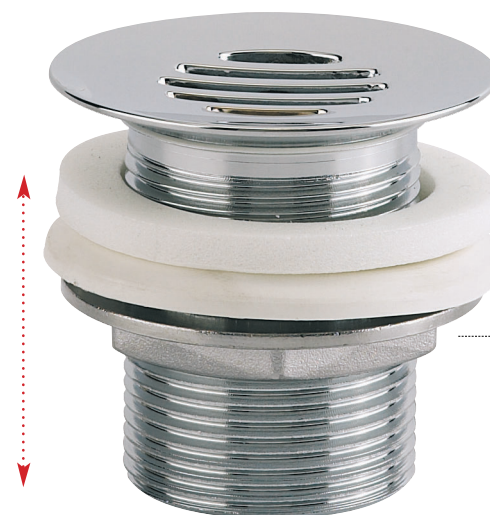

BONDE DE LAVABO LAITON MASSIF CHROME

121500

écoulement libre

CARACTERISTIQUES

- Bonde laiton chromé h 60 mm
- Grille Ø63 mm
- Sans lanterne

PERFORMANCES

- Encombrement sous lavabo :
Serrage : **1 à 35 mm**
Débit : **39l/mn**

CONDITIONNEMENT

- Packaging : boîte imprimée
Dimensions (mm) : **70 x 70 x 90**
Parcel unit : **x 1**

REFERENCE PRODUIT

121500 000 00

EAN CODE

3364549201814

SPECIFICATIONS

AVANTAGES

h 60 mm

écrou métal

Tous nos produits sur
www.valentin.fr

Valentin