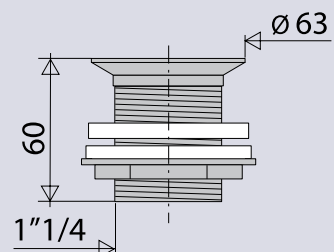

BONDE DE LAVABO LAITON MASSIF CHROME

121500

écoulement libre

CARACTERISTIQUES

- Bonde laiton chromé h 60 mm
- Grille Ø63 mm
- Sans lanterne

PERFORMANCES

- Encombrement sous lavabo :
Serrage : **1 à 35 mm**
Débit : **39l/mn**

CONDITIONNEMENT

- Packaging : boîte imprimée
Dimensions (mm) : **70 x 70 x 90**
Parcel unit : **x 1**

REFERENCE PRODUIT

121500 000 00

EAN CODE

3364549201814

SPECIFICATIONS

AVANTAGES

h 60 mm

écrou métal

Tous nos produits sur
www.valentin.fr

Valentin