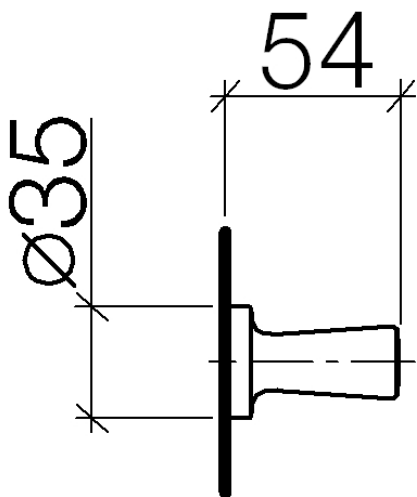

Умывальник - LA FLEUR exclusive
Крючок - хром
Артикульный номер: 83 251 955-00

- Ø 35 мм
- вылет 54 мм

хром

размерный чертеж

Все величины в мм / дюймах = мм x 0,0394