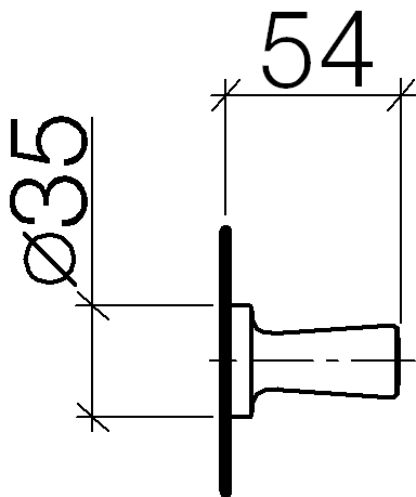

Умывальник - LA FLEUR exclusive

Крючок - хром

Артикульный номер: 83 251 955-00

- Ø 35 мм
- вылет 54 мм

хром

размерный чертеж

Все величины в мм / дюймах = мм x 0,0394

Умывальник - LA FLEUR exclusive  
Крючок - хром  
Артикульный номер: 83 251 955-00