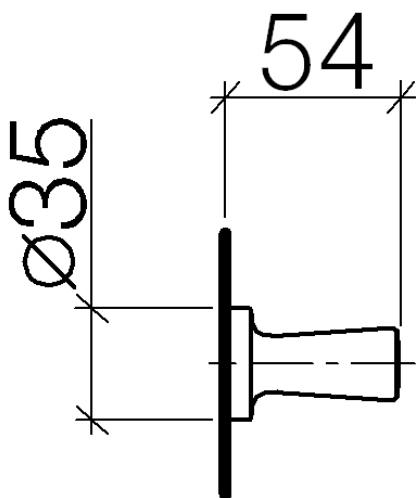

Умывальник - LA FLEUR exclusive
Крючок - хром
Артикульный номер: 83 251 955-00

- Ø 35 мм
- вылет 54 мм

хром

размерный чертеж

Все величины в мм / дюймах = мм x 0,0394

Умывальник - LA FLEUR exclusive
Крючок - хром
Артикульный номер: 83 251 955-00

Умывальник - LA FLEUR exclusive
 Крючок - хром
 Артикульный номер: 83 251 955-00

Спецификация запасных частей

№	Артикульный №	Наименование	Расходуемое кол-во
1	05 24 04 506 00 90	Крепление -	1
2	08 18 60 529-00	Крючок 35 x 54 x 35 мм - хром	1