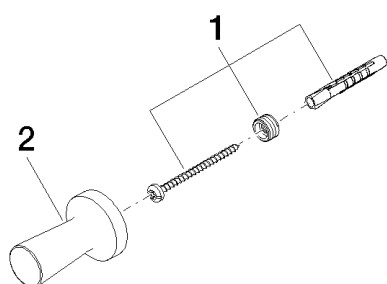

Умывальник - LA FLEUR exclusive
Крючок - хром
Артикульный номер: 83 251 955-00

- Ø 35 мм
- вылет 54 мм

хром

размерный чертеж

Все величины в мм / дюймах = мм x 0,0394

Умывальник - LA FLEUR exclusive
Крючок - хром
Артикульный номер: 83 251 955-00

Умывальник - LA FLEUR exclusive
 Крючок - хром
 Артикульный номер: 83 251 955-00

Спецификация запасных частей

№	Артикульный №	Наименование	Расходуемое кол-во
1	05 24 04 506 00 90	Крепление -	1
2	08 18 60 529-00	Крючок 35 x 54 x 35 мм - хром	1