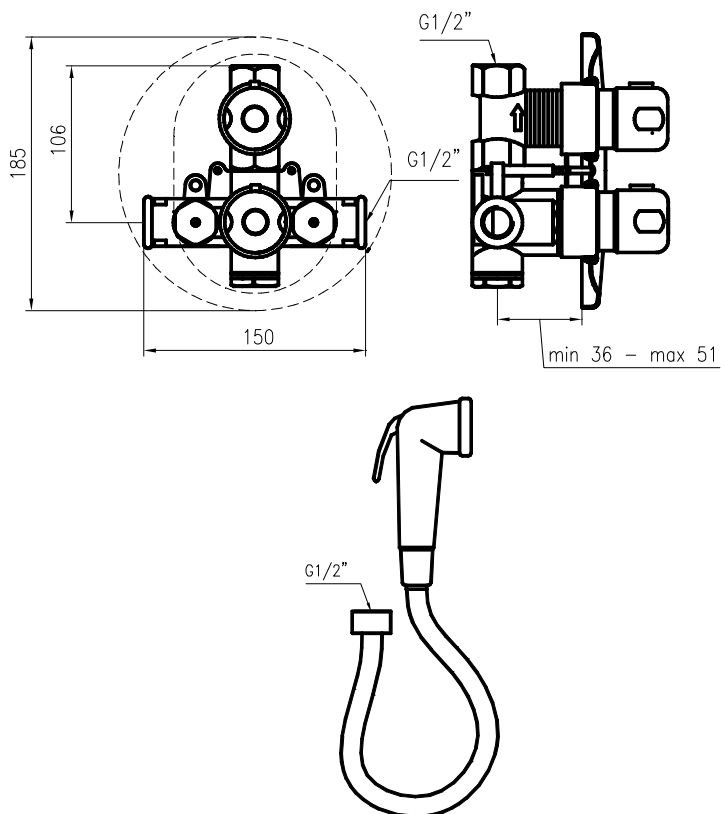

ARTICOLO / Item  
 Artículo / Article

**09016**

- Miscelatore termostatico incasso c/flessibile e doccia.
- Concealed thermostatic mixer with flexible and shower.
- Mezclador termostático mural con flexo y teleducha.
- Mitigeur thermostatique encastré avec flexible et douchette.

<p><b>Dotazioni</b> / <i>Equipment</i> / <i>Dotaciones</i> / <i>Équipements</i></p>	<p>Valvole di ritegno, flessibile PVC 120 cm, doccia shut-off con sostegno a muro. N.B: non viene fornito il collegamento tra miscelatore e flessibile. <i>Check valves, PVC flexible hose 120 cm, shut-off shower with wall support.</i></p> <p>N.B: the connection pipe from mixer to flexible is not included. <i>Válvulas de retención, flexo PVC 120 cm, teleducha shut-off con soporte mural.</i></p> <p>N.B. la conexión entre mezclador y flexo no es en dotación. <i>Clapets anti-retour, flexible PVC 120 cm, douchette shut-off avec support á mur.</i></p> <p>N.B. le raccord entre mitigeur et flexible n'est pas inclus.</p>
---	--