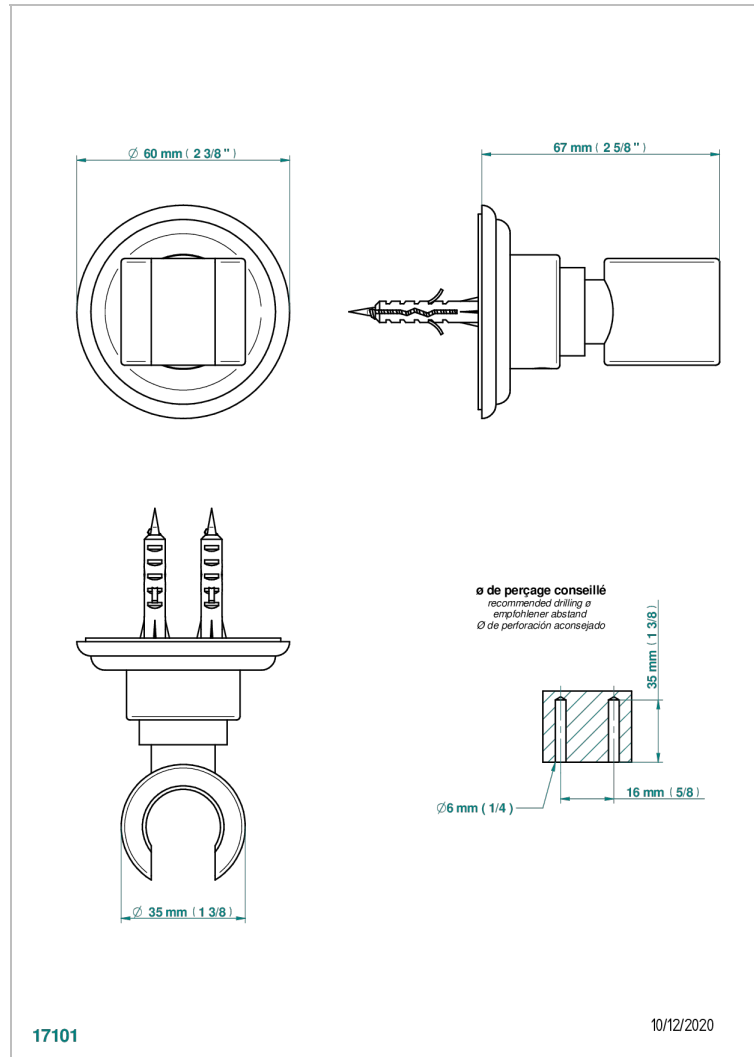

SULLY С ЛАЗУРИТОМ

A1W-53F

Кронштейн стационарный встраиваемый в стену

THG[®]
PARIS

17101

10/12/2020

ХАРАКТЕРИСТИКИ

- Sully с лазуритом
- Кронштейн стационарный встраиваемый в стену