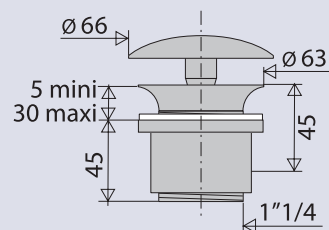

BONDE DE LAVABO LAITON MASSIF CHROME

121000

écoulement libre

CARACTERISTIQUES

- → Bonde laiton chromé h 45 mm
- → Clapet fixe recouvrant
- → Ecoulement libre, sans lanterne

PERFORMANCES

- Encombrement sous lavabo : **45 mm**
- Serrage : **5 à 30 mm**
- Débit : **70l/mn**

CONDITIONNEMENT

- Packaging : boîte imprimée
- Dimensions (mm) : **75 x 75 x 90**
- Parcel unit : **x 1**

REFERENCE PRODUIT

121000 000 04

SPECIFICATIONS

AVANTAGES

pour vasque sans trop plein

EAN CODE

3364549201807

clapet fixe recouvrant
laiton chromé

h 45 mm

intercalaire
métal chromé