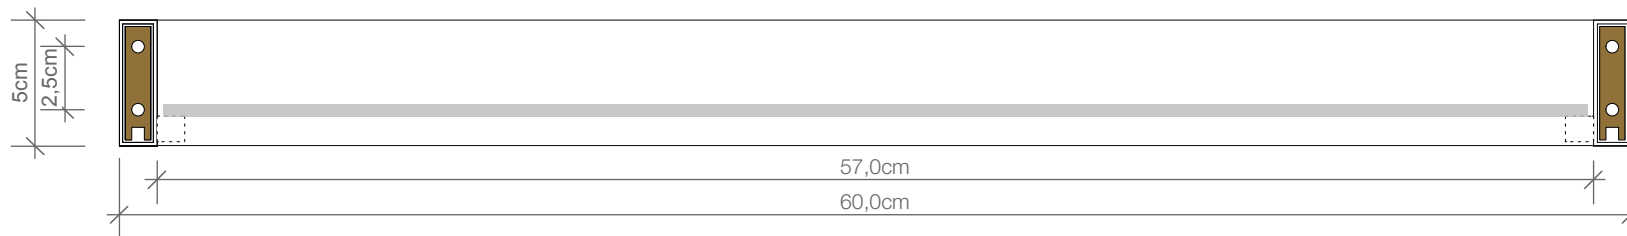

BK GLA 60

Glasablage
Glass shelf

M 1 : 3

Chrom / Nickel
satinier
Chrome / Nickel satin

5 . 60 . 9 cm

Alle Angaben ohne Gewähr.
Maß und Modelländerungen
vorbehalten.
*All information without engagement.
Measurement and changes
conditionally.*