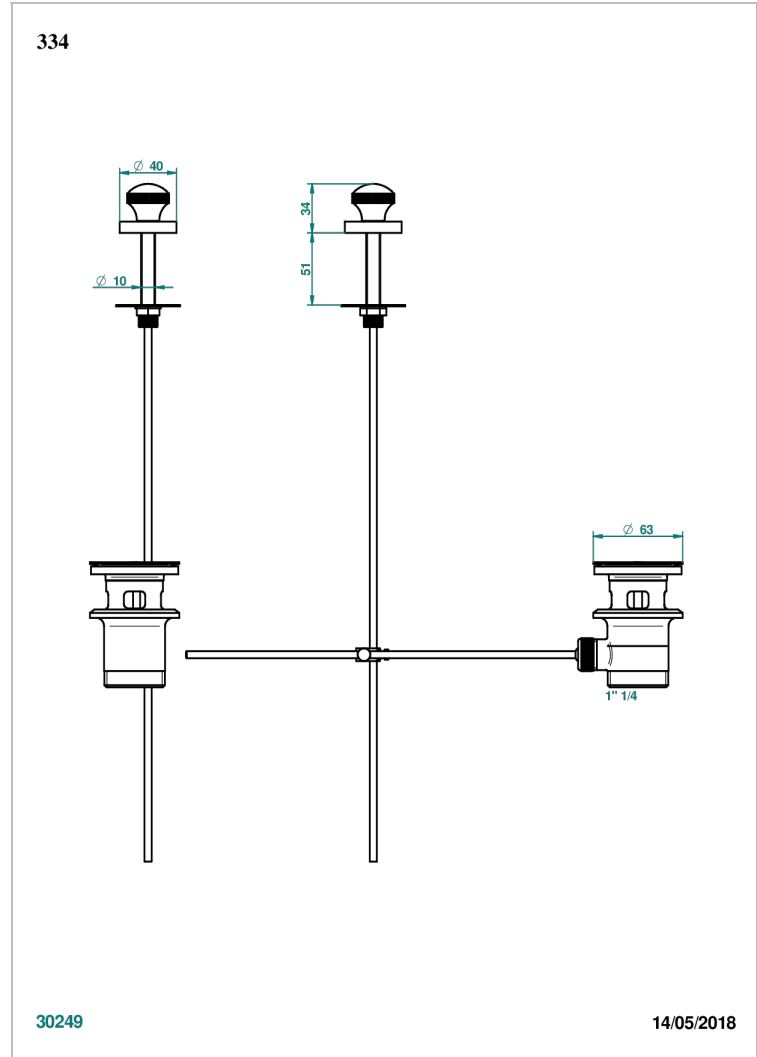

ART DECO С РУКОЯТКАМИ

A55-334

Донный клапан для раковины с внешним штоком управления

THG[®]
PARIS

30249

14/05/2018

ХАРАКТЕРИСТИКИ

- Art Déco с ручьятками
- Донный клапан для раковины с внешним штоком управления