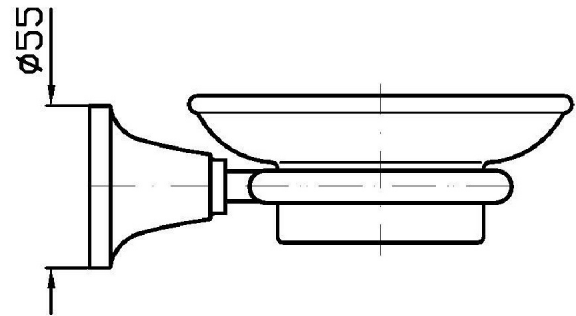

Marchio / Brand ZUCCHETTI

Classe / Class ACC

AGORÀ

ZAD410

Porta sapone a muro. / Wall soap dish.

Porta sapone a muro con piattino in ceramica bianca.

Ceramic wall soap dish.

Finiture / Finishes

			
Cromo / Chrome	Nickel Lucido / Polished Nickel	Oro / Gold	Oro spazzolato / Brushed Gold

AGORÀ

ZAD410

Disegno Complessivo / Overall Drawing

AGORÀ

ZAD410**Pesi e Misure / Weights and Sizes**

Peso (Kg) Weight (lb)	0,80 (Kg)	1,76 (lb)
Volume test (dc3) - (in3)	3,32 (dc3)	202,60 (in3)
h (mm) - (in)	93,00 (mm)	3,66 (in)
L1 (mm) - (in)	162,00 (mm)	6,38 (in)
L2 (mm) - (in)	220,00 (mm)	8,66 (in)