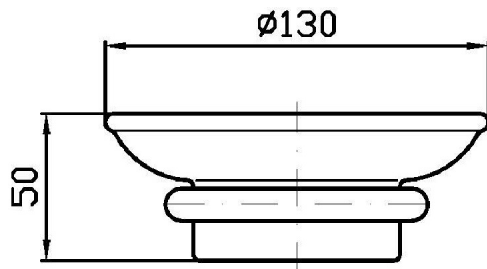

Marchio / Brand ZUCCHETTI

Classe / Class ACC

AGORÀ

ZAD410

Porta sapone a muro. / Wall soap dish.

Porta sapone a muro con piattino in ceramica bianca.

Ceramic wall soap dish.

Finiture / Finishes

			
Cromo / Chrome	Nickel Lucido / Polished Nickel	Oro / Gold	Oro spazzolato / Brushed Gold

AGORÀ

ZAD410

Disegno Complessivo / Overall Drawing

AGORÀ

ZAD410**Pesi e Misure / Weights and Sizes**

Peso (Kg) Weight (lb)	0,80 (Kg)	1,76 (lb)
Volume test (dc3) - (in3)	3,32 (dc3)	202,60 (in3)
h (mm) - (in)	93,00 (mm)	3,66 (in)
L1 (mm) - (in)	162,00 (mm)	6,38 (in)
L2 (mm) - (in)	220,00 (mm)	8,66 (in)