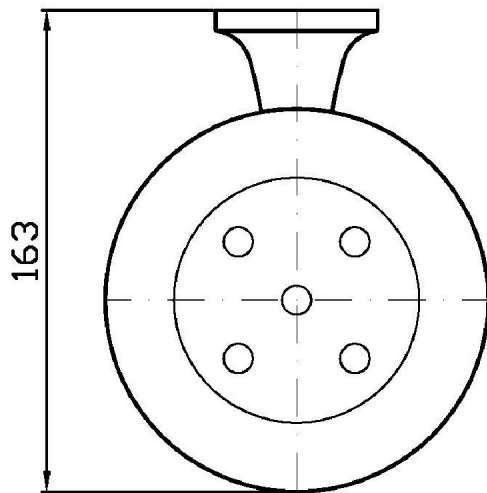

Marchio / Brand ZUCCHETTI

Classe / Class ACC

AGORÀ

ZAD410

Porta sapone a muro. / Wall soap dish.

Porta sapone a muro con piattino in ceramica bianca.

Ceramic wall soap dish.

Finiture / Finishes

			
Cromo / Chrome	Nickel Lucido / Polished Nickel	Oro / Gold	Oro spazzolato / Brushed Gold

AGORÀ

ZAD410

Disegno Complessivo / Overall Drawing

AGORÀ

ZAD410**Pesi e Misure / Weights and Sizes**

Peso (Kg) Weight (lb)	0,80 (Kg)	1,76 (lb)
Volume test (dc3) - (in3)	3,32 (dc3)	202,60 (in3)
h (mm) - (in)	93,00 (mm)	3,66 (in)
L1 (mm) - (in)	162,00 (mm)	6,38 (in)
L2 (mm) - (in)	220,00 (mm)	8,66 (in)