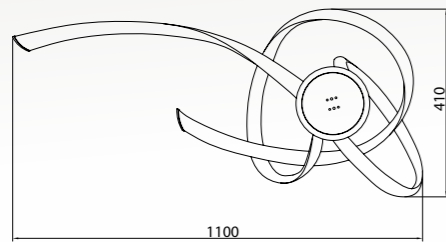

**José Ignacio Ballester**

OAMI-006317376 - 0015-0016 - 0017 - 0018 - 0019 - 0020- 0021

Plafón - Ceiling Lamp

Blanco/Cromo-White/Chrome

6720

LED 60W 3000K 4500lm

220-240V - 50/60Hz CRI >80 PC/Aluminio/Hierro - PC/Aluminum/Iron