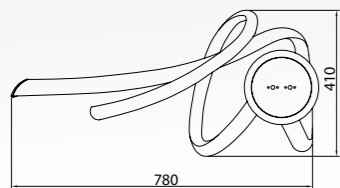

Plafón - Ceiling Lamp
Blanco/Cromo-White/Chrome

6722
LED 60W 3000K 4500lm

220-240V- 50/60Hz CRI>80 PC/Aluminio/Hierro - PC/Aluminum/Iron