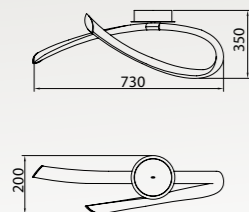

**Plafón - Ceiling Lamp**

Blanco/Cromo- White /Chrome

**6724**  
LED 40W 3000K 3000lm

**Plafón - Ceiling Lamp**

Blanco/Cromo- White /Chrome

**6725**  
LED 25W 3000K 1875lm

**Plafón - Ceiling Lamp**

Blanco/Cromo- White /Chrome