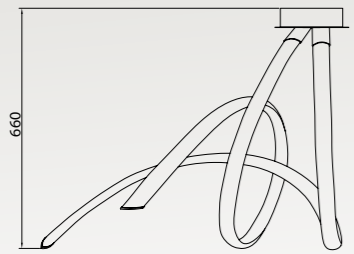

Plafón - Ceiling Lamp
Blanco/Cromo-White/Chrome

6722
LED 60W 3000K 4500lm

220-240V- 50/60Hz CRI>80 PC/Aluminio/Hierro - PC/Aluminum/Iron