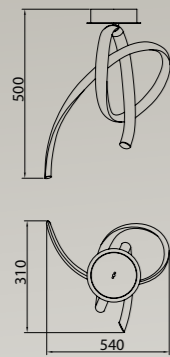

Plafón - Ceiling Lamp

Blanco/Cromo- White /Chrome

6724
LED 40W 3000K 3000lm