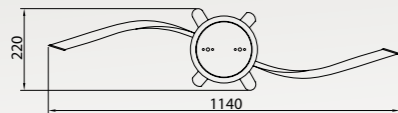

Armonía

Plafón - Ceiling Lamp

Blanco/Cromo-White/Chrome

6723

LED 50W 3000K 3750lm