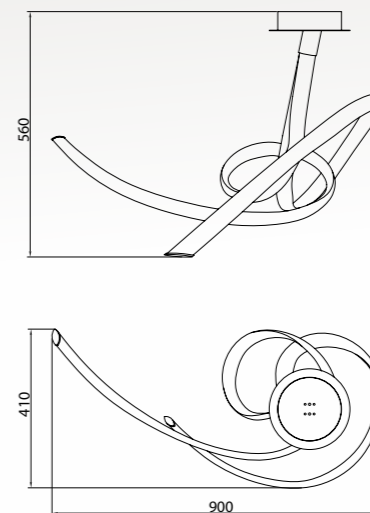

Plafón - Ceiling Lamp

Blanco/Cromo- White /Chrome

6721
LED 60W 3000K 4500lm

220-240V- 50/60Hz CRI >80 PC/Aluminio/Hierro - PC/Aluminum/Iron

220-240V- 50/60Hz CRI >80 PC/Aluminio/Hierro - PC/Aluminum/Iron