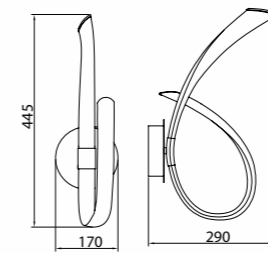

6726
LED 18W 3000K 1350lm

Aplique - Wall Lamp
Blanco/Cromo- White /Chrome