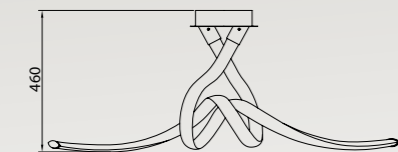

Armonía

Plafón - Ceiling Lamp

Blanco/Cromo-White/Chrome

6723

LED 50W 3000K 3750lm