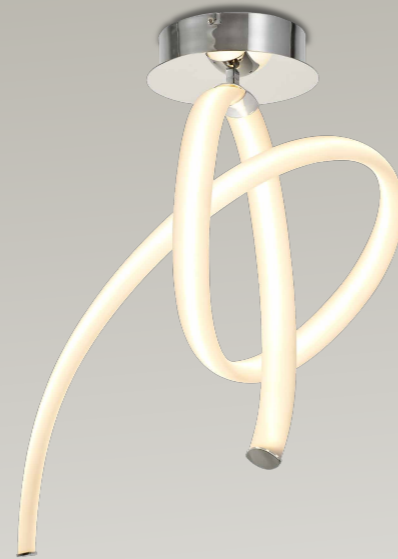

# ARMONÍA

Colección de iluminación, diseñada por Jose Ignacio Ballester para Mantra, donde fusiona armónicamente looks clásicos y modernos, reinventando la manera de presentar la luz led mediante la fantasía tridimensional de curvas y líneas mínimas dibujadas en el espacio. Su ánima de doble tira de led se alberga dentro de su perfil oval acrílico personalizado; Termo-curvado para llegar a sus agradables formas, transmitiendo así delicadeza visual decorativa, incluso con sus elementos apagados, luciendo de manera eficaz en funcionamiento para expandir sus lumens orbitalmente. Versiones a techo en distintos formatos, a pared, como auxiliares de sobremesa o como pie de salón conforman ARMONÍA, esta especial colección de iluminación para conquistar los más sofisticados entornos y los más exigentes ambientes.

*A collection of lightings, designed by José Ignacio Ballester for Mantra, where modern and classical looks are fused, reinventing the way to present the light through a curved tridimensional fantasy and minimalistic lines drawn into space. Its double-strip bore is harboured within its personalised oval acrylic outline; thermo-curved in order to achieve its stylish forms, transmitting so its decorative visual delicacy, even when is is turned off, flaunting efficiently when functioning to expand its lumens orbitally. Ceiling versions in different formats , Wall , Table or Floor lamps make up ARMONÍA, this special lighting collection that will conquer the most sophisticated and exigent ambiances.*

**José Ignacio Ballester**

OAMI-006317376 - 0015-0016 - 0017 - 0018 - 0019 - 0020- 0021

Plafón - Ceiling Lamp

Blanco/Cromo-White/Chrome

6720

LED 60W 3000K 4500lm

220-240V - 50/60Hz CRI >80 PC/Aluminio/Hierro - PC/Aluminum/Iron

**Plafón - Ceiling Lamp**

Blanco/Cromo- White /Chrome

**6724**  
LED 40W 3000K 3000lm

**Plafón - Ceiling Lamp**

Blanco/Cromo- White /Chrome

**6725**  
LED 25W 3000K 1875lm

**Plafón - Ceiling Lamp**

Blanco/Cromo- White /Chrome