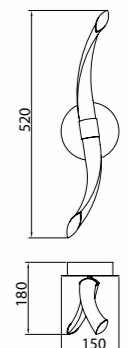

**6728**  
LED 18W 3000K 1350lm

**Aplique - Wall Lamp**  
Blanco/Cromo- White /Chrome

**6726**  
LED 18W 3000K 1350lm

**Aplique - Wall Lamp**  
Blanco/Cromo- White /Chrome

**6727**  
LED 12W 3000K 900lm

220-240V~ 50/60Hz CRI >80 PC/Aluminio/Hierro - PC/Aluminum/Iron