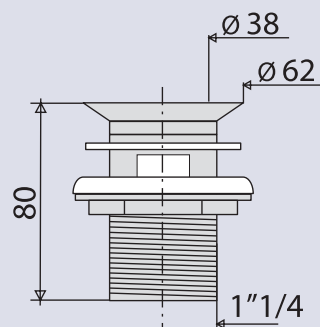

BONDE DE LAVABO LAITON MASSIF CHROME

120600 clapet culbuto

CARACTERISTIQUES

- Bonde lavabo-vasque "culbuto", h 80 mm
- clapet rotatif laiton chromé Ø38 mm
- corps laiton chromé
- avec lanterne

PERFORMANCES

- Encombrement sous lavabo
- Serrage : **32 à 55 mm**
- Débit : 58 l/mn

CONDITIONNEMENT

- Packaging : boîte imprimée
- Dimensions (mm) : **70 x 70 x 90**
- Parcel unit : **x 1**

REFERENCE PRODUIT

120600 000 00

SPECIFICATIONS

AVANTAGES

pour vasque avec trop plein

EAN CODE

3364549218256

clapet laiton chromé
culbuto

serrage
de 32 à 55 mm

lanterne pour trop
plein