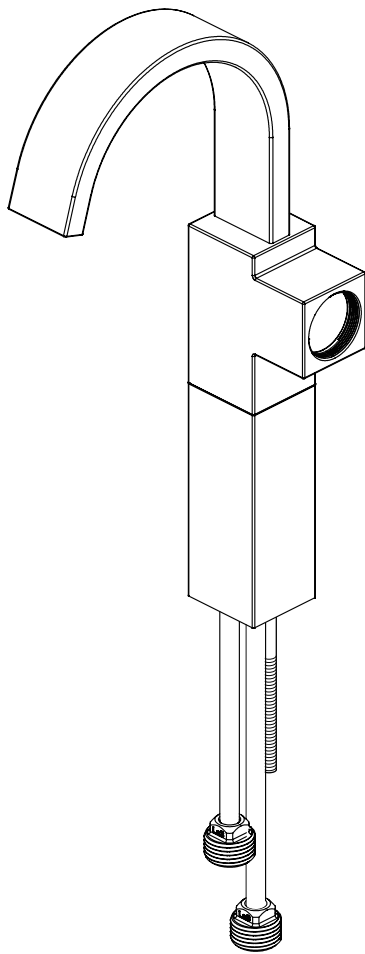

Model/Modelo/Modèle
553LF & 753LF
Series/Series/Seria
Vero®

RP76571
Stream Straightener
Enderezador del Chorro
Concentrateur de Jet

3.
RP51737
RP51737-1.2
Flow Restrictor, O-ring &
Brass Insert
Restricor de Flujo ,Anillo "O"
y Parte Movable de Bronce
Restricteur d'écoulement, Joint
Torique et insertion de laiton

2.
RP50265
Valve Cartridge
Válvula de Cartucho
Cartouche

RP63348▲
Handle Kit
Juego de herrajes
de la Manija
Manette en kit

1. **RP52665**
Bonnet Nut & Cap
Bonete Tapón y Tapa
Chapeau et Chapeau

RP73838
553LF-GPM
(1.0 GPM)
Flow Restrictor
Restricor de Flujo
Restricteur d'écoulement

RP51095▲
Set Screw & Button
Tornillo de Ajuste y Botón
Vis de Calage et Bouton

RP63347▲
Flange & Gasket (1 Hole)
Reborde y Empaque (1 agujeros)
Collerette et joint (1 trous)

RP63970▲
Escutcheon with Gasket (3 Hole)
for 553LF Series (not supplied)
Chapetón y Empaque (3 agujeros)
para 553LF Series (no incluidas)
Boîtier et Joint (3 trous)
pour 553LF Seria (non fournis)

72172▲
Push Pop-UP without Overflow
(Not included)
Control de rebose sin desagües manuales
(No incluido)
Renvoi mécanique à poussoir sans
trop-plein
(Non inclus)

Springloaded Pop-up
(For model 553LF only)
Automático a resorte
(Para modelo 553LF sólo)
Bouton à ressort pour
(Pour modèle 553LF seulement)