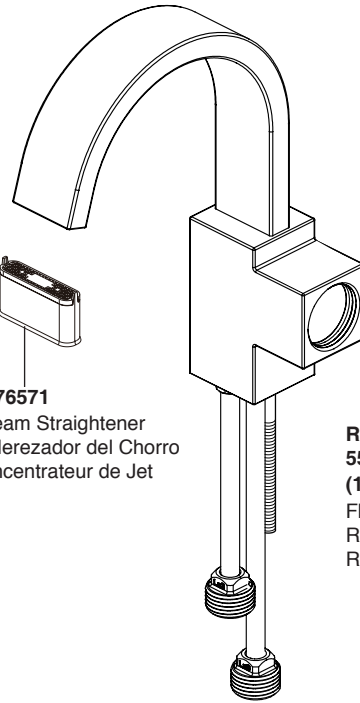

Model/Modelo/Modèle
553LF & 753LF
Series/Series/Seria
Vero®

RP76571
Stream Straightener
Enderezador del Chorro
Concentrateur de Jet

3.
RP51737
RP51737-1.2
Flow Restrictor, O-ring &
Brass Insert
Restricor de Flujo ,Anillo "O"
y Parte Movable de Bronce
Restricteur d'écoulement, Joint
Torique et insertion de laiton

2.
RP50265
Valve Cartridge
Válvula de Cartucho
Cartouche

RP63348▲
Handle Kit
Juego de herrajes
de la Manija
Manette en kit

1. **RP52665**
Bonnet Nut & Cap
Bonete Tapón y Tapa
Chapeau et Chapeau

RP73838
553LF-GPM
(1.0 GPM)
Flow Restrictor
Restricor de Flujo
Restricteur d'écoulement

RP51095▲
Set Screw & Button
Tornillo de Ajuste y Botón
Vis de Calage et Bouton

RP63347▲
Flange & Gasket (1 Hole)
Reborde y Empaque (1 agujeros)
Collerette et joint (1 trous)

RP63970▲
Escutcheon with Gasket (3 Hole)
for 553LF Series (not supplied)
Chapetón y Empaque (3 agujeros)
para 553LF Series (no incluidas)
Boîtier et Joint (3 trous)
pour 553LF Seria (non fournis)

33W576▲
RP50652▲
Gasket, Nut &
Washer Kit
Juego de Junta,
Tuerca y
Arandela
Jeu de joint,
écrou et rondelle

RP47029
Bracket
Abrazadera
Support

RP47030
Nut & Wrench Assembly
Ensamble de Tuerca y Llave
Écrou et clé