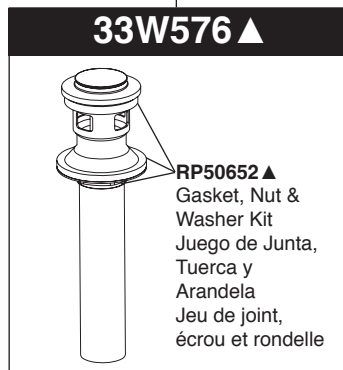

2.
RP50265
Valve Cartridge
Válvula de Cartucho
Cartouche

RP63348▲
Handle Kit
Juego de herrajes
de la Manija
Manette en kit

1. **RP52665**
Bonnet Nut & Cap
Bonete Tapón y Tapa
Chapeau et Chapeau

RP73838
553LF-GPM
(1.0 GPM)
Flow Restrictor
Restricor de Flujo
Restricteur d'écoulement

RP51095▲
Set Screw & Button
Tornillo de Ajuste y Botón
Vis de Calage et Bouton

RP63347▲
Flange & Gasket (1 Hole)
Reborde y Empaque (1 agujeros)
Collerette et joint (1 trous)

RP63970▲
Escutcheon with Gasket (3 Hole)
for 553LF Series (not supplied)
Chapetón y Empaque (3 agujeros)
para 553LF Series (no incluidas)
Boîtier et Joint (3 trous)
pour 553LF Seria (non fournis)

72172▲
Push Pop-UP without Overflow
(Not included)
Control de rebose sin desagües manuales
(No incluido)
Renvoi mécanique à poussoir sans
trop-plein
(Non inclus)

Springloaded Pop-up
(For model 553LF only)
Automático a resorte
(Para modelo 553LF sólo)
Bouton à ressort pour
(Pour modèle 553LF seulement)

72173▲
Push Pop-UP with Overflow
(Not included)
Control de rebose para
desagües manuales
(No incluido)
Renvoi mécanique à poussoir avec
trop-plein
(Non inclus)

▲ Specify Finish
Especifique el acabado
Précisez la Finition