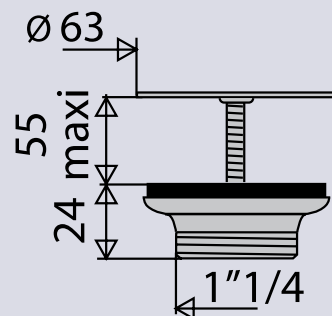

BONDE LAVABO

120100

à grille, écoulement libre

CARACTERISTIQUES

- → Bonde à grille
- → Corps plastique
- → Vis centrale inox

PERFORMANCES

Encombrement sous lavabo : **24 mm**
Réglage : **de 0 à 55 mm**
Débit : **46 l/mn**

CONDITIONNEMENT

Packaging : **sachet**
Dimensions (mm) : **200 X 250**
Parcel unit : **x 1**

REFERENCE PRODUIT

120100 000 00

SPECIFICATIONS

AVANTAGES

Spécial collectivités