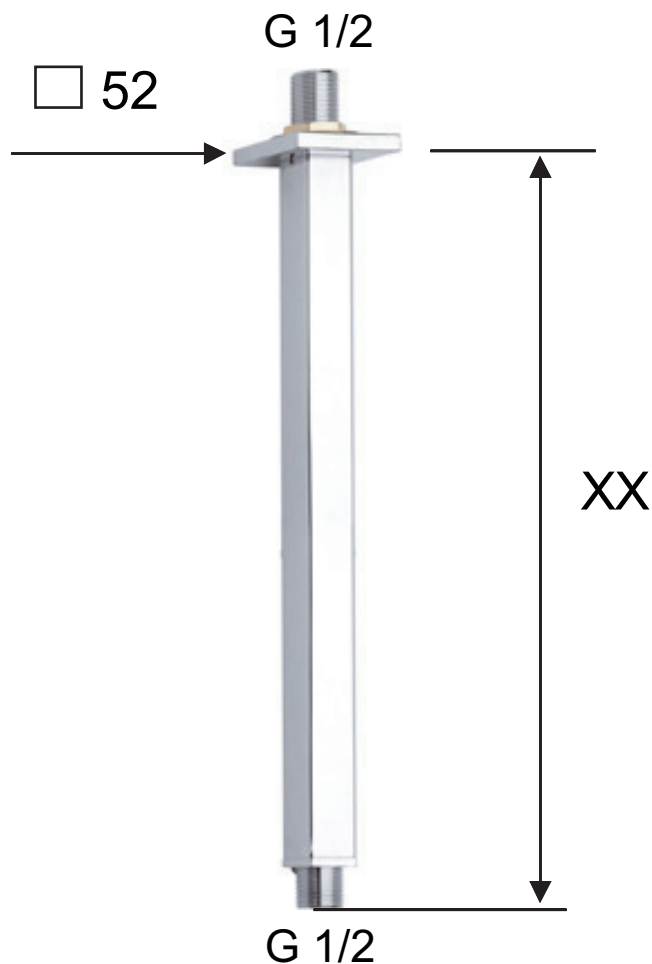

ART. COD. **A557Q**

XX = 200, 300 , 400 ,500

**MATERIALI / MATERIALS**

OTTONE CROMATO / CHROME PLATED BRASS

**CROMATURA / CHROME PLATING**

UNI EN 248