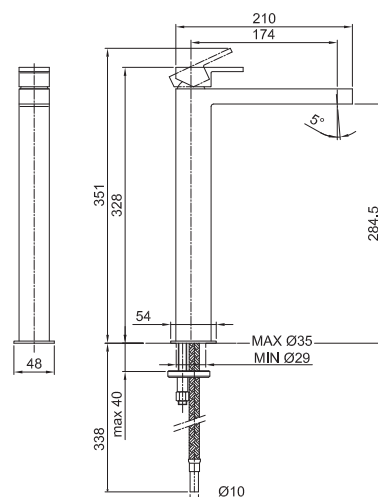

Смеситель для раковины на 1 отверстие, высокий излив - MARE

АРТ. 1006WF

Смеситель для раковины на 1 отверстие, высокий излив

- h. 32,8 см
- вылет 17,5 см
- ручка
- ограничитель потока воды до 5 л/мин при 3 бар
- подводка
- без донного клапана

Отделки:

- Хром 51 02 1006WF
- Черный матовый 51 13 1006WF
- Белый матовый 51 29 1006WF

0,5	3
1	5
2	6
3	7
4	8

Проект:

Комната:

Дата:

Комментарии:

сертификаты: