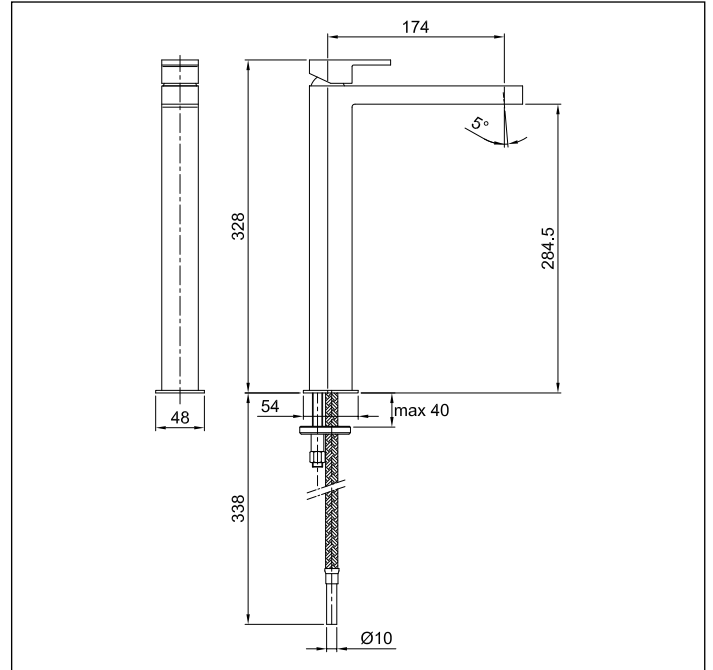

Mare

Miscelatore monocomando lavabo ALTO art. 1006WF
 HIGH Single-lever washb. Mixer art. 1006WF
 Mitigeur lavabo SURELEVE art. 1006WF

N°	Codice Code	Descrizione Description Désignation
1	51 00 1048	Maniglia miscelatore lavabo art.1004F Mixer handle washbasin art.1004F Manette mitigeur lavabo art.1004F
1A	90 00 9386	Confezione fissaggio per maniglia art. 3348 Fixing kit for handle art. 3348 Kit de fixation pour manette art. 3348
2	90 00 9365	Cappuccio sottomaniglia lavabo Under handle cap Rosace sous la manette
3	90 00 9366	Ghiera bloccaggio cartuccia lavabo Locking ring nut for cartridge Bague d'arrêt pour cartouche
4	90 00 3370	Cartuccia lavabo art. 3370 Cartridge art. 3370 Cartouche art. 3370
5	90 00 9517U	Aeratore Neoperl cachè cascade STD 24X1 CL. 2.2 gpm Cache aerator with fixing key flow rate class 2.2 gpm Aérateur cache avec clé de montage classe de débit
6	90 00 9680	Anello base con guarnizione per art.1004F Base ring with gasket for art.1004F Anneau de base avec joint pour art.1004F
7	90 00 9272	Confezione di fissaggio Fixing kit Kit de fixation

Pressione - Pressure Pression	Portata - Flow rate Débit d'eau
0,5 bar	3 l/min
1 bar	3 l/min
2 bar	5 l/min
3 bar	6 l/min
4 bar	7 l/min
5 bar	8 l/min

Area Cachè 2.2 GPM (America)