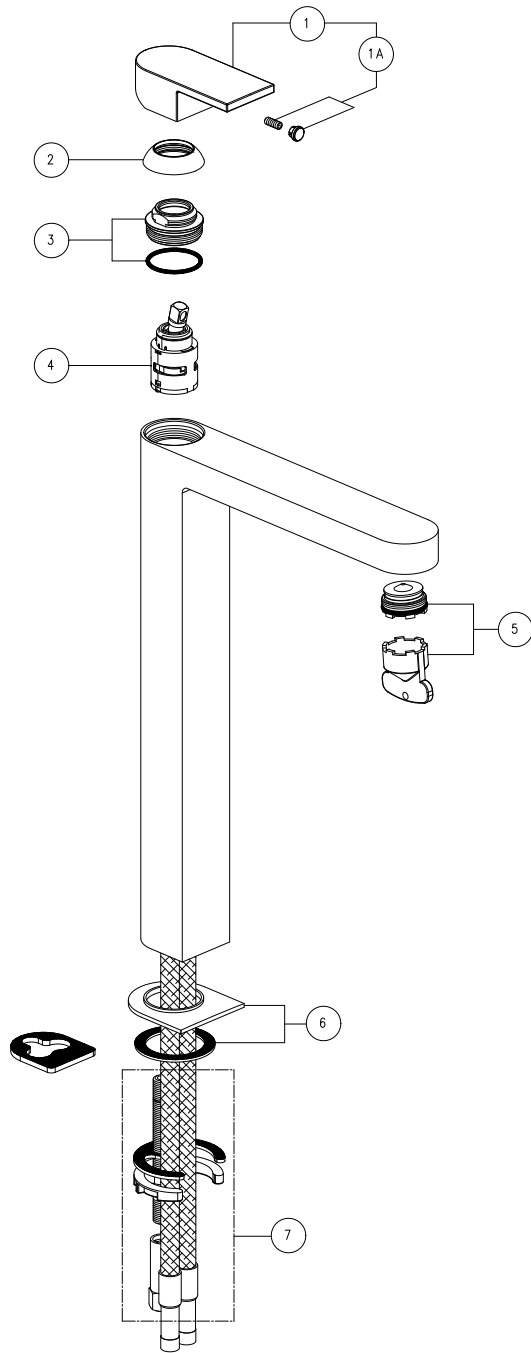

Mare

Miscelatore monocomando lavabo ALTO art. 1006WF
 HIGH Single-lever washb. Mixer art. 1006WF
 Mitigeur lavabo SURELEVE art. 1006WF

N°	Codice Code	Descrizione Description Désignation
1	51 00 1048	Maniglia miscelatore lavabo art.1004F Mixer handle washbasin art.1004F Manette mitigeur lavabo art.1004F
1A	90 00 9386	Confezione fissaggio per maniglia art. 3348 Fixing kit for handle art. 3348 Kit de fixation pour manette art. 3348
2	90 00 9365	Cappuccio sottomaniglia lavabo Under handle cap Rosace sous la manette
3	90 00 9366	Ghiera bloccaggio cartuccia lavabo Locking ring nut for cartridge Bague d'arrêt pour cartouche
4	90 00 3370	Cartuccia lavabo art. 3370 Cartridge art. 3370 Cartouche art. 3370
5	90 00 9517U	Aeratore Neoperl cachè cascade STD 24X1 CL. 2.2 gpm Cache aerator with fixing key flow rate class 2.2 gpm Aérateur cache avec clé de montage classe de débit
6	90 00 9680	Anello base con guarnizione per art.1004F Base ring with gasket for art.1004F Anneau de base avec joint pour art.1004F
7	90 00 9272	Confezione di fissaggio Fixing kit Kit de fixation

Pressione - Pressure Pression	Portata - Flow rate Débit d'eau
0,5 bar	3 l/min
1 bar	3 l/min
2 bar	5 l/min
3 bar	6 l/min
4 bar	7 l/min
5 bar	8 l/min

Area Cachè 2.2 GPM (America)