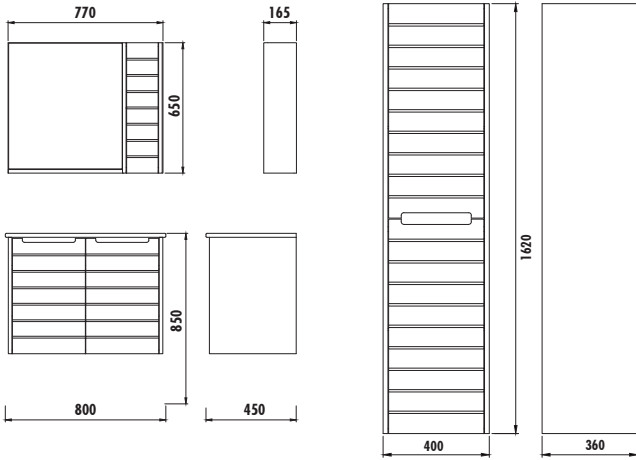

TEKNİK ÇİZİM

ÖZELLİKLER

YAVAŞ KAPANAN KAPAK

BOY DOLABI

YAVAŞ KAPANAN KAPAK

creavit.com.tr

f t i c /creavitTurkiye

Creavit önceden haber vermeksizin, ürünlerde ve teknik detaylarda değişiklik yapma hakkını saklı tutar. Renkler gerçekte olduğundan farklı görünebilir.

Kalite Yönetim Sistemi

Müşteri Memnuniyeti Belgesi

Çevre Yönetim Sistemi

İş Sağlığı ve Güvenliği Yönetim Sistemi

LGA

Alman Standartlarına Uygunluk Belgesi

kiwa

Hollanda Standartlarına Uygunluk Belgesi

GOST - R

Rusya Standartlarına Uygunluk Belgesi

UkrSEPRO

Ukrayna Standartlarına Uygunluk Belgesi

İsrail Standartlarına Uygunluk Belgesi

Nijerya Standartlarına Uygunluk Belgesi

Türk Standartlarına Uygunluk Belgesi