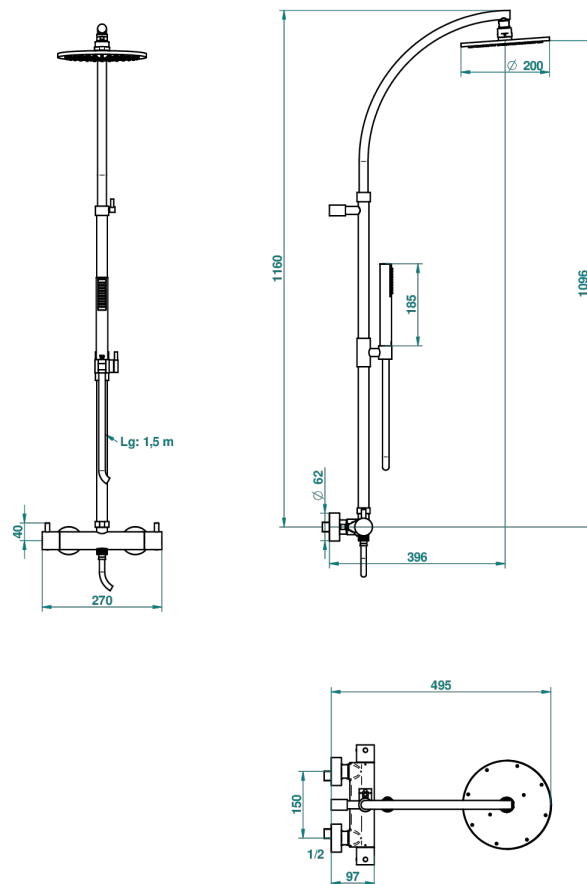

СЕРИЯ "О"

G4P-6529CD

THG[®]
PARIS

Смеситель термостатический для душа настенного монтажа 1/2" с душевой колонной, верхним душем \varnothing 200 мм, ручным душем и шлангом

51503

04/02/2014

ХАРАКТЕРИСТИКИ

- Серия "О"
- Смеситель термостатический для душа настенного монтажа 1/2" с душевой колонной, верхним душем \varnothing 200 мм, ручным душем и шлангом

ДОСТУПНЫЕ ВАРИАНТЫ ПОКРЫТИЙ

Аранья (чёрный никель) - D24
Золото - F01
Матовый никель - C01
Никель - B01
Светлое золото - F30
Хром - A02