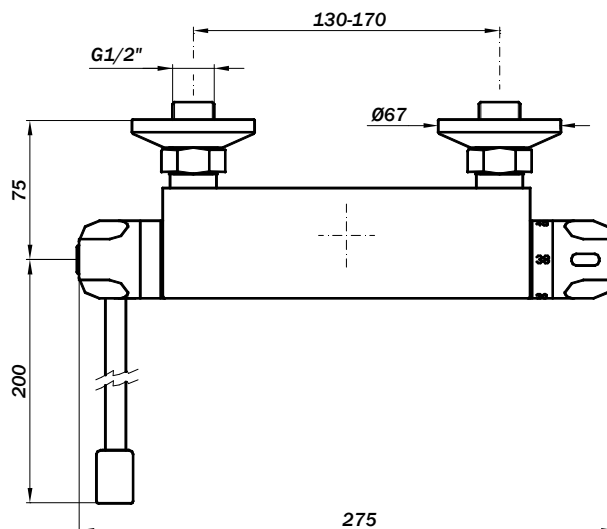

ARTICOLO / Item
 Artículo / Article

09024

- Miscelatore termostatico est.parete c/flex e doccetta per WC.
- Thermostatic lever mixer with flexible, shower and wall fixing
- Mezclador termostático externo mural con flexo y teleducha para inodoro.
- Mitigeur thermostatique murale avec flexible et douchette pour cuvette WC.

Pressione di alimentazione Operating pressure Presión de alimentación Pression d'alimentation	Min 1 max 7 [bar]
Temperatura max di alimentazione Maximum water temperature Máxima temperatura de alimentación Température maximale d'alimentation	85 °C
Temperatura massima raccomandata Recommended maximum water temperature Máxima temperatura recomendada Température maximale recommandée	65°C
Campo di regolazione / Regulation range Campo de regulación / Plage de réglage	15 - 50 °C
Portata / Flow rate / Caudal / Débit	4 l/min (limitata / with flow limiter / con limitador de caudal / avec limiteur de débit)
Dispositivi di sicurezza Safety characteristics Dispositivos de seguridad Dispositifs de sécurité	Blocco temperatura a 38°C con pulsante, chiusura automatica dell'acqua calda in caso di assenza di acqua fredda in alimentazione / Handle stop at 38°C, automatic hot water shut-off if cold water misses / Bloqueo temperatura a 38°C con pulsador, cierre automático del agua caliente en caso de ausencia de agua fría en alimentación / / Blocage de température á 38°C avec bouton, fermeture automatique de l'eau chaude si l'eau froide est absent en alimentation.
Dotazioni / Equipment / Dotaciones / Équipements	Valvole di ritegno, flessibile PVC 120 cm, doccetta shut-off con sostegno a muro. Check valves, PVC flexible hose 120 cm, shut-off shower with wall support. Válvulas de retención, flexo PVC 120 cm, teleducha shut-off con soporte mural. Clapets anti-retour, flexible PVC 120 cm, douchette shut-off avec support á mur.