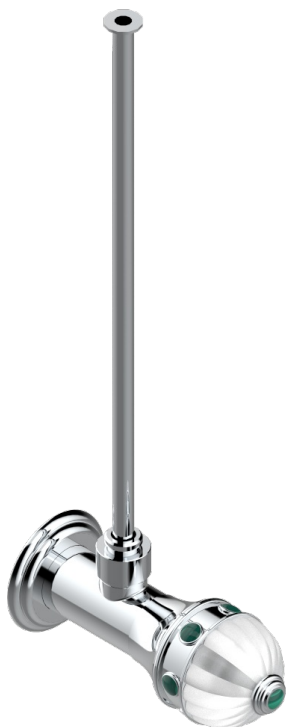

# CHEVERNY С МАЛАХИТОМ

A1S-181/S

Кран запорный 1/2" стильный регулируемый с 30 см трубкой

THG<sup>®</sup>  
PARIS

30081

04/09/2008

## ХАРАКТЕРИСТИКИ

- Cheverny с малахитом
- Кран запорный 1/2" стильный регулируемый с 30 см трубкой

## ДОСТУПНЫЕ ВАРИАНТЫ ПОКРЫТИЙ

Blush PVD - H62  
Graphite PVD - H64  
Matt Umber PVD - H67  
Matt blush PVD - H60  
Matt graphite PVD - H65  
Umber PVD - H66

Аранья (чёрный никель) - D24  
Золото - F01  
Матовое золото - F07  
Матовое светлое золото - F31  
Матовый никель - C01  
Матовый хром - C02

Никель - B01  
Покрытие PVD бронза - F33  
Покрытие PVD золотистый цвет - H52  
Покрытие PVD латунь - H49  
Покрытие PVD матовая бронза - F34  
Покрытие PVD матовая латунь - H50

Покрытие PVD матовый золотистый - H53  
Покрытие PVD матовый никель - H56  
Покрытие PVD никель - H55  
Розовое золото - F27  
Сатинированное золото - F03  
Сатинированное светлое золото - F32