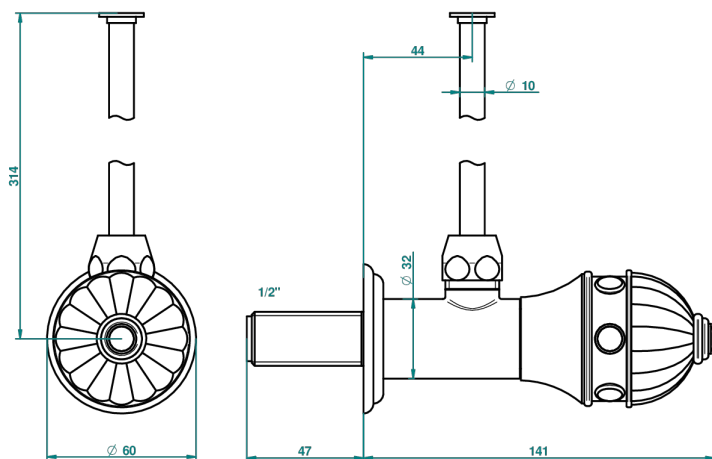

# CHEVERNY С МАЛАХИТОМ

A1S-181/S

Кран запорный 1/2" стильный регулируемый с 30 см трубкой

THG<sup>®</sup>  
PARIS

30081

04/09/2008

## ХАРАКТЕРИСТИКИ

- Cheverny с малахитом
- Кран запорный 1/2" стильный регулируемый с 30 см трубкой