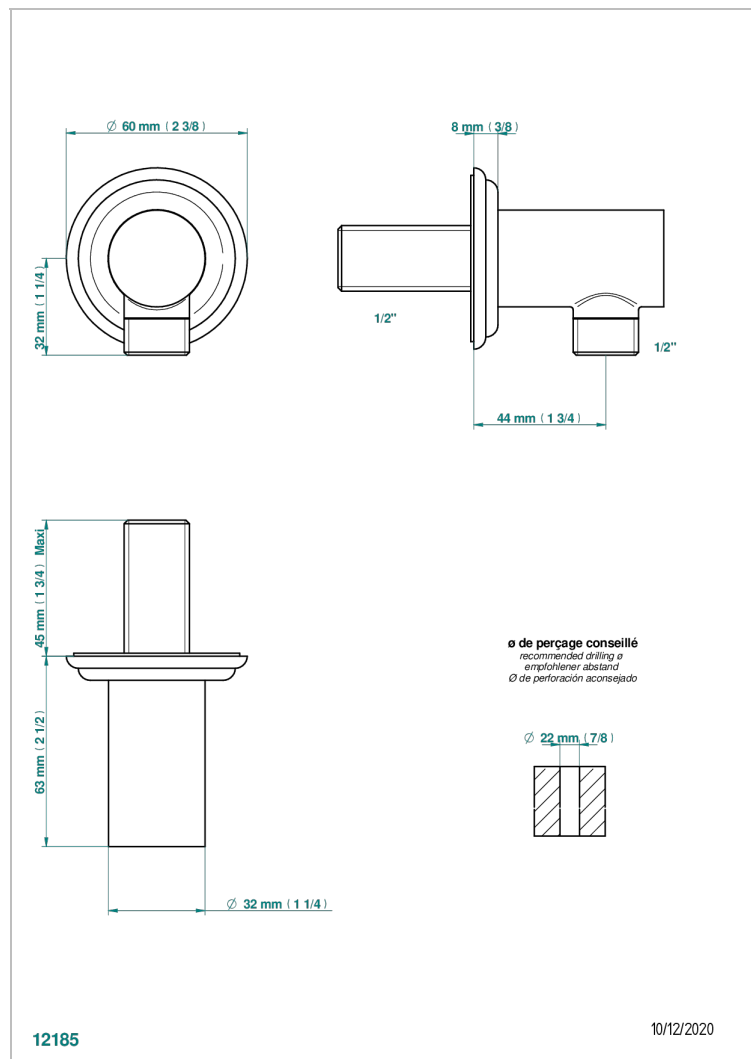

SULLY С ЧЕРНЫМ ОНИКСОМ

U1T-53E

Вывод 1/2" встраиваемый в стену

THG[®]
PARIS

ХАРАКТЕРИСТИКИ

- Sully с чёрным ониксом
- Вывод 1/2" встраиваемый в стену

ДОСТУПНЫЕ ВАРИАНТЫ ПОКРЫТИЙ

Blush PVD - H62
Graphite PVD - H64
Matt Umber PVD - H67
Matt blush PVD - H60
Matt graphite PVD - H65
Umber PVD - H66

Аранья (чёрный никель) - D24
Золото - F01
Матовое золото - F07
Матовое светлое золото - F31
Матовый никель - C01
Матовый хром - C02

Никель - B01
Покрытие PVD бронза - F33
Покрытие PVD золотистый цвет - H52
Покрытие PVD латунь - H49
Покрытие PVD матовая бронза - F34
Покрытие PVD матовая латунь - H50