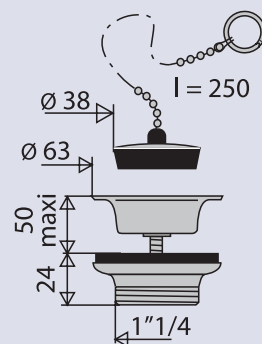

BONDE LAVABO

115300

à bouchon chaînette

CARACTERISTIQUES

- Bonde à bouchon
- Corps laiton
- Vis centrale inox
- Chaînette longueur 250 mm avec anneau brisé

PERFORMANCES

Encombrement sous lavabo : **24 mm**
Réglage : **de 5 à 50 mm**
Débit : **32 l/mn**

CONDITIONNEMENT

Packaging : **sachet**
Dimensions (mm) : **200 X 250**
Parcel unit : **x 1**

REFERENCE PRODUIT

115300 000 00

SPECIFICATIONS

AVANTAGES

bouchon $\varnothing 38$

joint de bonde

ajustable
min.5, max. 50 mm

vis inox M6 x 60

Tous nos produits sur
www.valentin.fr

Valentin