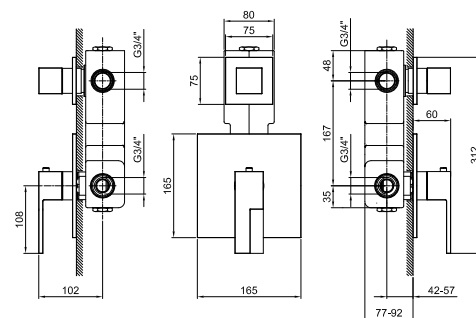

АРТ. 3901SB+3901A

Термостатический встраиваемый смеситель для душа, 3/4"

- 1 выпуск 3/4"
- наружная часть включает ручку запорного вентиля
- без ручки
- впуски 3/4"
- Звукоизолированные

ручка 3949 заказывается отдельно,
см. раздел "Ручки"

Наружная часть

Отделки:

Хром 38 02 3901SB

Внутренняя часть

Отделки:

19 00 3901A

0,5	15
1	35
2	42
3	48
4	52

Проект: