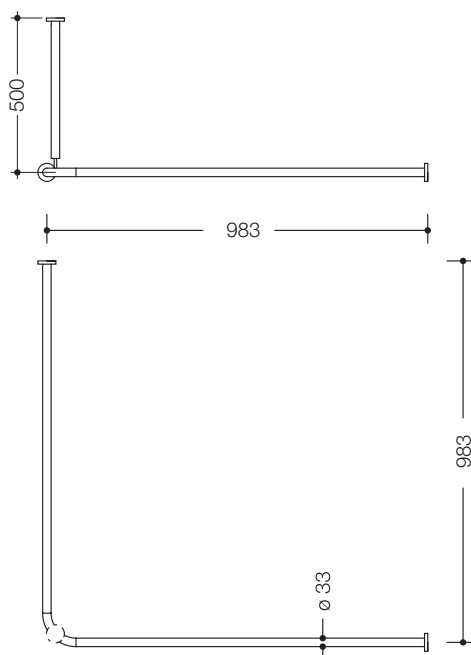

Abmessungen in mm

Farben

Polyamid

Alternative Farben

Polyamid, matt

Technische Änderungen vorbehalten, 08.03.2022

HEWI Heinrich Wilke GmbH
Postfach 1260
D-34442 Bad Arolsen

Telefon: +49 5691 82-0
Telefax: +49 5691 82-319

info@hewi.de
www.hewi.com