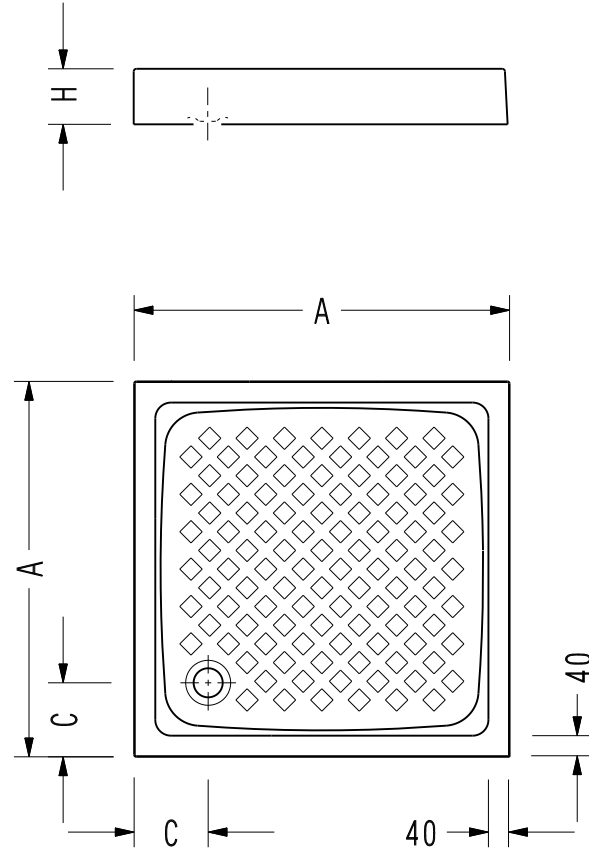

DUŞ TEKNELERİ / SHOWER TRAYS

4008 Kare Duş Teknesi / Square Shower Tray

4108 Kare Duş Teknesi / Square Shower Tray

	A	C	H
4108	700	140	105
4008	800	140	105