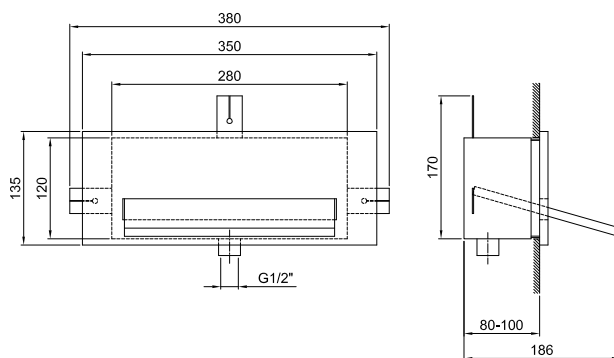

АРТ. 6701В+6701А

Верхний душ с функцией водопада

- Нержавеющая Сталь
- желоб из PARAPAN®
- настенный
- впуск 1/2"
- также подходит для наполнения ванны

N.B. Условия, необходимые для правильного функционирования:

Мин. Поток: 10 л/мин

Наружная часть

Отделки:

- ☐ Хром 82 02 6701В
- ☐ Матовая натуральная сталь 82 93 6701В

Внутренняя часть

Отделки:

- ☐ 82 00 6701А

Проект:

Комната:

Дата:

Комментарии:

1	12
2	16
3	18
4	21

сертификаты: