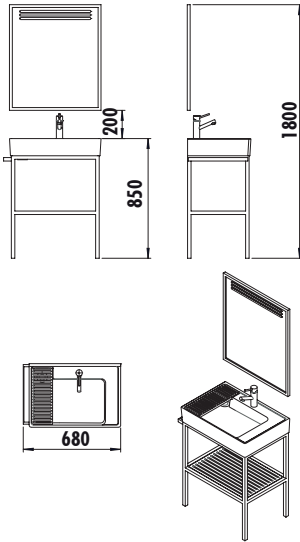

TEKNİK ÇİZİM

creavit.com.tr

[f](#) [t](#) [i](#) [@](#) /creavitTurkiye

Creavit önceden haber vermeksizin, ürünlerde ve teknik detaylarda değişiklik yapma hakkını saklı tutar. Renkler gerçekte olduğundan farklı görünebilir.

Kalite Yönetim Sistemi

Müşteri Memnuniyeti Belgesi

Çevre Yönetim Sistemi

İş Sağlığı ve Güvenliği Yönetim Sistemi

LGA

Alman Standartlarına Uygunluk Belgesi

kiwa

Hollanda Standartlarına Uygunluk Belgesi

GOST - R

Rusya Standartlarına Uygunluk Belgesi

UkrSEPRO

Ukrayna Standartlarına Uygunluk Belgesi

İsrail Standartlarına Uygunluk Belgesi

Nijerya Standartlarına Uygunluk Belgesi

Türk Standartlarına Uygunluk Belgesi