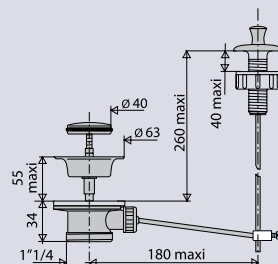

BONDE POUR VASQUE ET LAVABO

105100

bonde automatique
à tirette verticale

CARACTERISTIQUES

- → Clapet laiton chromé Ø40 mm
- → Cuvette laiton Ø 63 mm
- → Corps nickel mat
- → Ecrou métal
- → Tirette long. 180 mm

PERFORMANCES

1. Encombrement sous lavabo : **34 mm**
   Serrage : **35 à 55 mm**
   Débit : **37l/mn**

CONDITIONNEMENT

1. Packaging : **boite**
   Dimensions (mm) : **70 x 70 x 225 mm**
   Colisage : **x 1**

REFERENCE PRODUIT

105100 008 00

SPECIFICATIONS

AVANTAGES

Bonde adaptée pour forte épaisseur de serrage