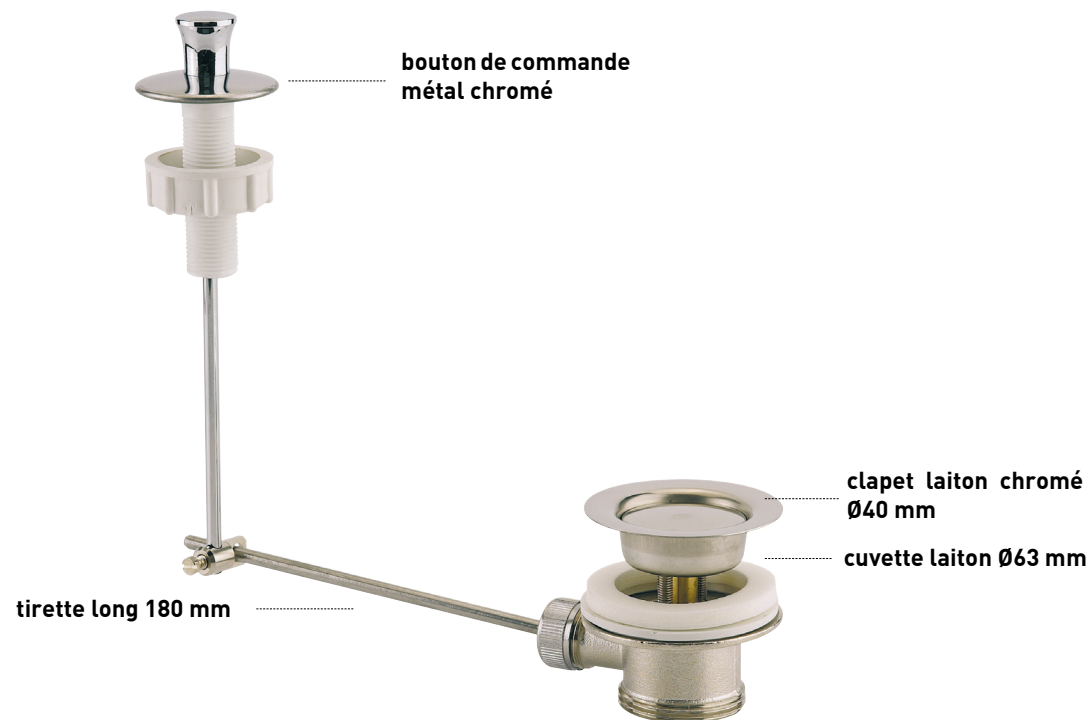

BONDE POUR VASQUE ET LAVABO

105100

bonde automatique
à tirette verticale

CARACTERISTIQUES

- Clapet laiton chromé Ø40 mm
- Cuvette laiton Ø 63 mm
- Corps nickel mat
- Ecrou métal
- Tirette long. 180 mm

PERFORMANCES

- Encombrement sous lavabo : **34 mm**
Serrage : **35 à 55 mm**
Débit : **37l/mn**

CONDITIONNEMENT

- Packaging : **boite**
Dimensions (mm) : **70 x 70 x 225 mm**
Colisage : **x 1**

REFERENCE PRODUIT

105100 008 00

SPECIFICATIONS

AVANTAGES

Bonde adaptée pour forte épaisseur de serrage

Tous nos produits sur
www.valentin.fr

Valentin