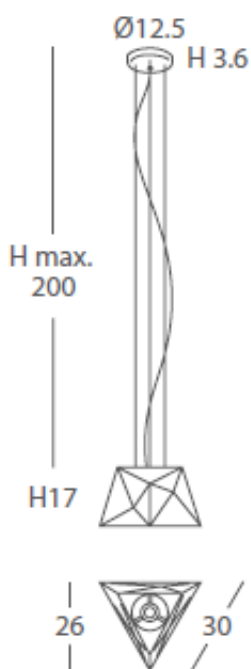

## COLGANTES - SOBREMESA – PIE DE SALÓN

Colección de gran impacto visual, por su diseño y calidad de luz que genera destellos por su configuración geométrica y su plancha metálica ranurada a láser. Sugieren efectos de luz que se consiguen gracias a los diferentes acabados.

### SUSPENSION - TABLE LAMP - FLOOR LAMP

Design with strong geometrical visual impact in any room. Metal lampshade with laser cut lines, which catches the eye view and allow the light sparks to go through. Visual effects through the lampshade slots.

REF.  
24850/30

COLGANTE / SUSPENSION  
IP20

MATERIAL  
Metal

ACABADO / FINISH  
Blanco texturado / Granulated white  
Arena texturado / Granulated sand

INSTALACIÓN / INSTALLATION  
- E27 1x60W Ø6cm 

REF.  
24850/45

- E27 1x60W Ø9.5cm 

\*(bombillas no incluidas / lamps not included)

\* Archivos 3D y ficheros fotométricos disponibles en web / 3D and photometric files available on the web