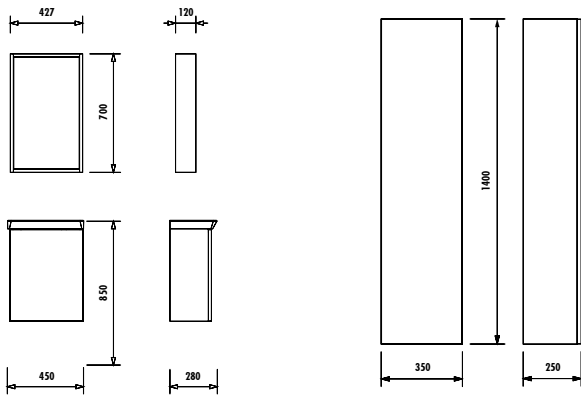

TEKNİK ÇİZİM

ÖZELLİKLER

creavit.com.tr

[f](#) [t](#) [@](#) /creavitTurkiye

Creavit önceden haber vermeksizin, ürünlerde ve teknik detaylarda değişiklik yapma hakkını saklı tutar. Renkler gerçekte olduğundan farklı görünebilir.

Kalite Yönetim Sistemi

Müşteri Memnuniyeti Belgesi

Çevre Yönetim Sistemi

İş Sağlığı ve Güvenliği Yönetim Sistemi

LGA

Alman Standartlarına Uygunluk Belgesi

kiwa

Hollanda Standartlarına Uygunluk Belgesi

GOST - R

Rusya Standartlarına Uygunluk Belgesi

UKRSEPRO

Ukrayna Standartlarına Uygunluk Belgesi

İsrail Standartlarına Uygunluk Belgesi

Nijerya Standartlarına Uygunluk Belgesi

Türk Standartlarına Uygunluk Belgesi