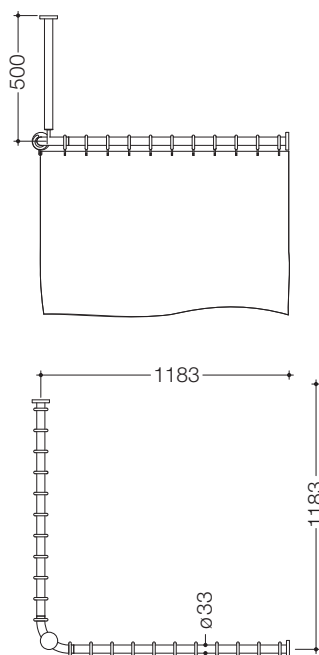

#### Vorhangstange mit Deckenabhängung und Duschvorhang 801.34.1162

- waagrecht und senkrecht angeordnete, im rechten Winkel verbundene Stangen mit Vorhangringen und Duschvorhang
- Montage an Wand und Decke mit korrosionsfreiem HEWI Befestigungsmaterial und Rosetten
- Vorhangstange für Duschwanne 1200 x 1200 mm, Achsmaß 1183 x 1183 mm, kann an den Enden bauseits bis auf 220 mm gekürzt werden
- Deckenabhängung 500 mm lang, Länge um 10 mm verstellbar und an der Rosette um max. 100 mm kürzbar
- Stangendurchmesser 33 mm
- mit 24 Vorhangringen
- aus hochglänzendem Polyamid nach HEWI Farbtabelle
- mit Aluminiumkern
- Duschvorhang aus 100% Polyester, mit Bleiband-Rollsäum und eingestanzten vernickelten Messingösen oben, duschdicht, bei 30°C waschbar
- Vorhangbreite 3500 mm, Vorhanghöhe 2000 mm

#### Abmessungen in mm